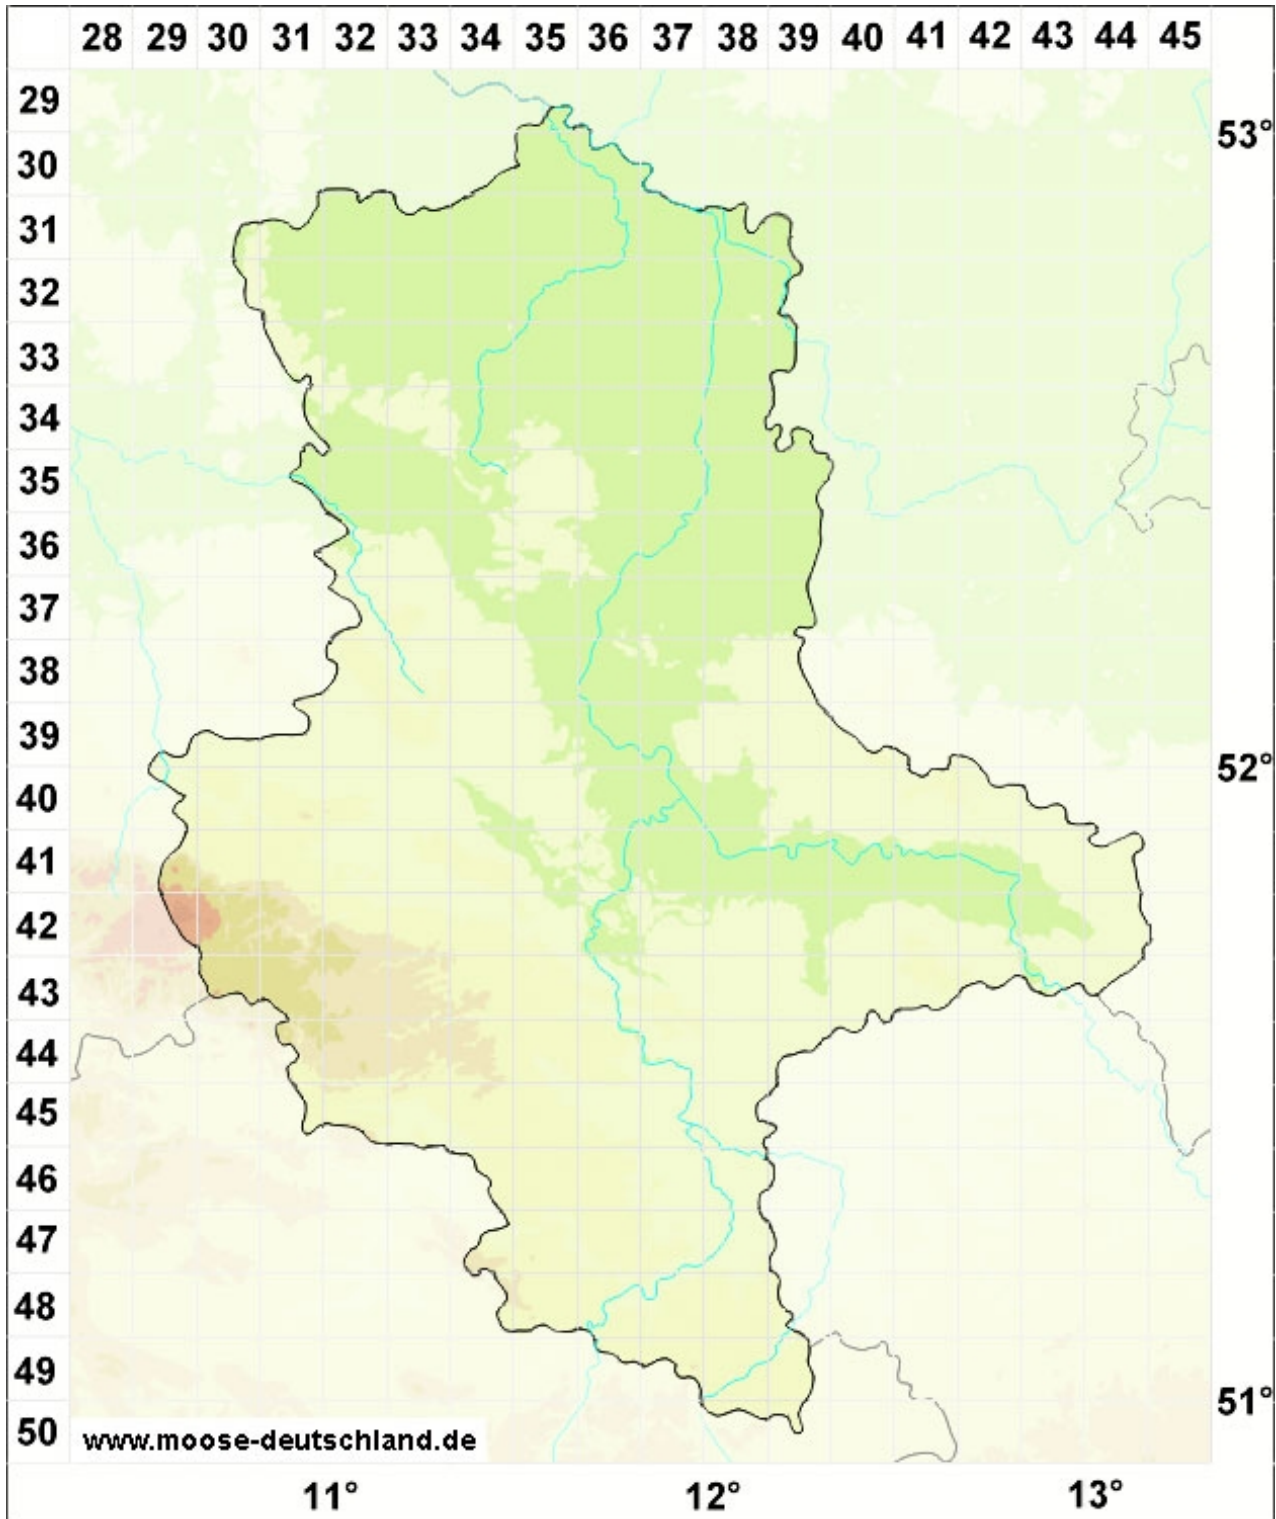

# Bazzania flaccida (Dumort.) Grolle

Entblößtes Peitschenmoos

## Legende:

### Farben:

Grün: Neufund für Deutschland oder für ein Bundesland  
Rot: Neue oder ergänzende Angaben seit dem Erscheinen des Moosatlas (Meinunger & Schröder 2007)  
Schwarz: Angaben aus dem Moosatlas (Meinunger & Schröder 2007)

### Zusätze:

Ausgefülltes Symbol:  
Zeitraum von 1980 bis heute (Aktuelle Angabe)  
Leeres Symbol:  
Zeitraum vor 1980 (Altangabe)  
Schrägstrich durch das Symbol:  
Ortsangabe ungenau (geogr. Unschärfe)