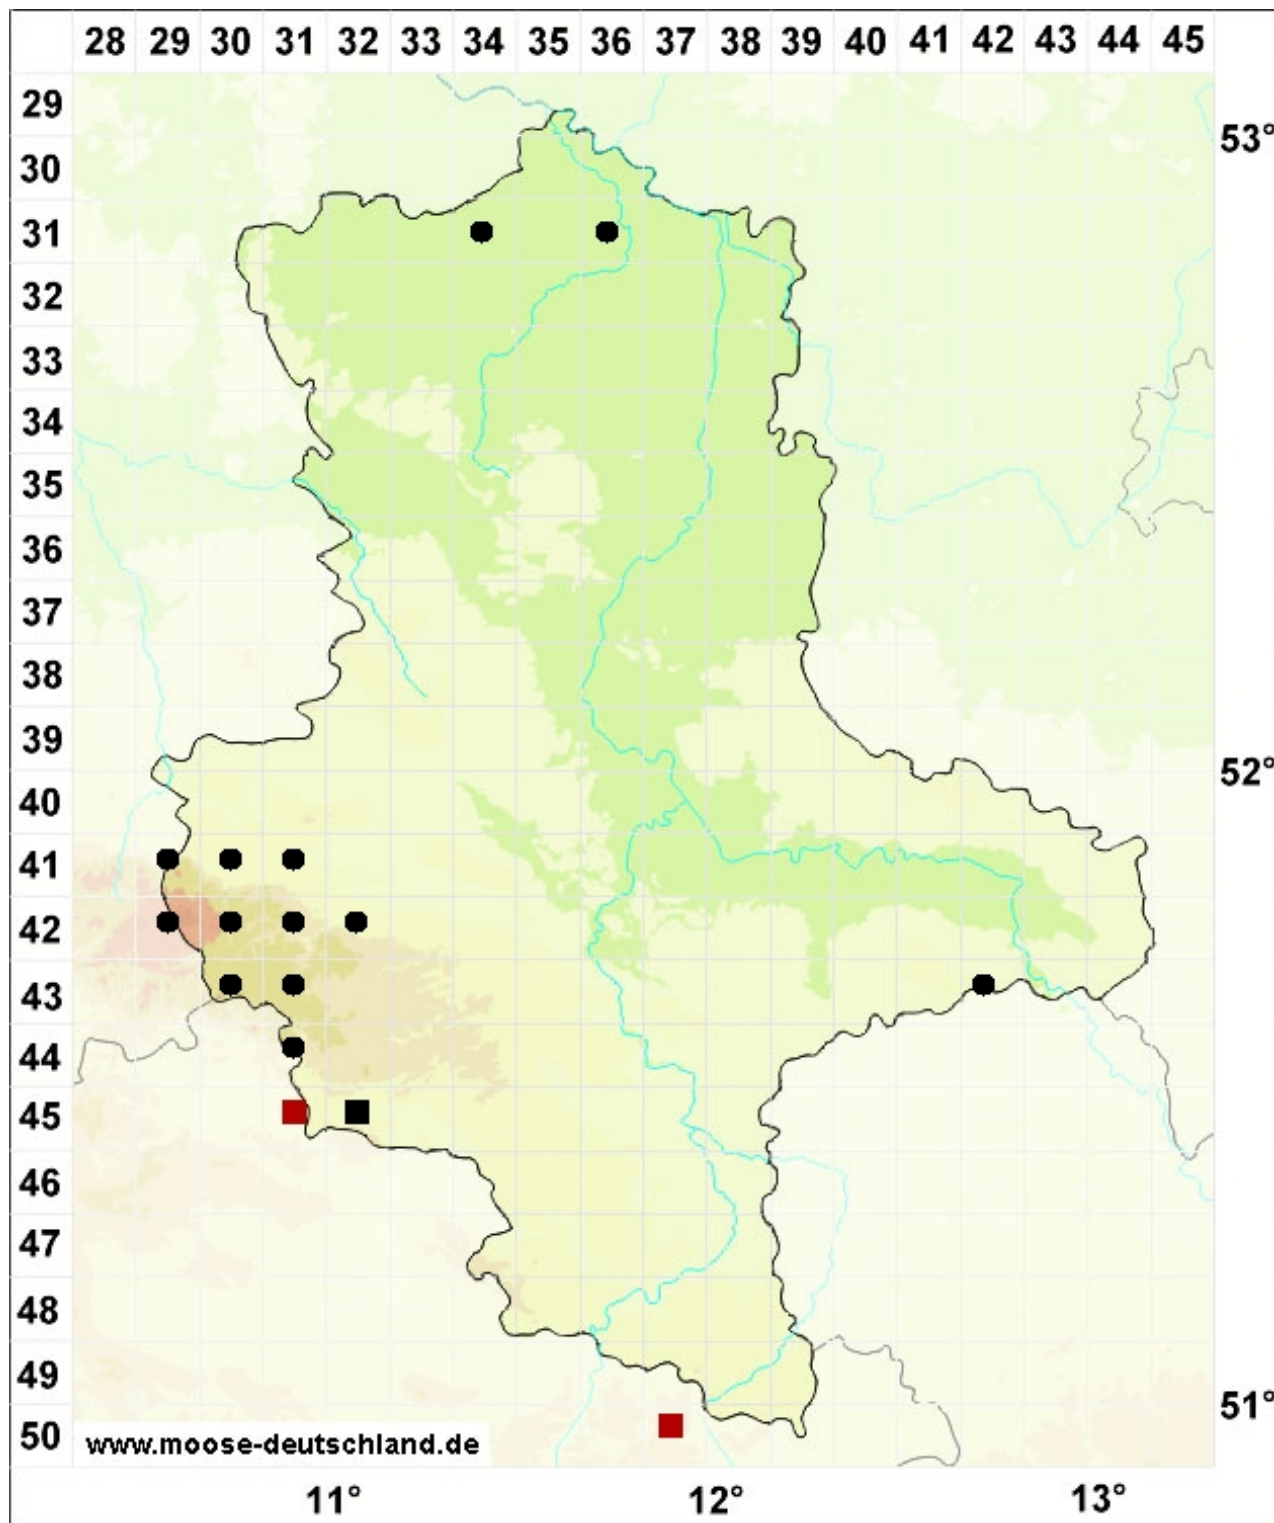

Calypogeia integristipula Steph.

Ungeteiltblättriges Bartkelchmoos

Legende:

Farben:

Grün: Neufund für Deutschland oder für ein Bundesland
 Rot: Neue oder ergänzende Angaben seit dem Erscheinen
 des Moosatlas (Meinunger & Schröder 2007)
 Schwarz: Angaben aus dem Moosatlas (Meinunger &
 Schröder 2007)

Zusätze:

Ausgefülltes Symbol:
 Zeitraum von 1980 bis heute (Aktuelle Angabe)
 Leeres Symbol:
 Zeitraum vor 1980 (Altangabe)
 Schrägstrich durch das Symbol:
 Ortsangabe ungenau (geogr. Unschärfe)

Symbole:

Fragezeichen: Unsichere Bestimmung (cf.-Angabe)
 Kreis: Literatur- oder Geländeangabe
 Minus (-): Streichung einer bekannten Angabe
 Quadrat: Herbarbeleg