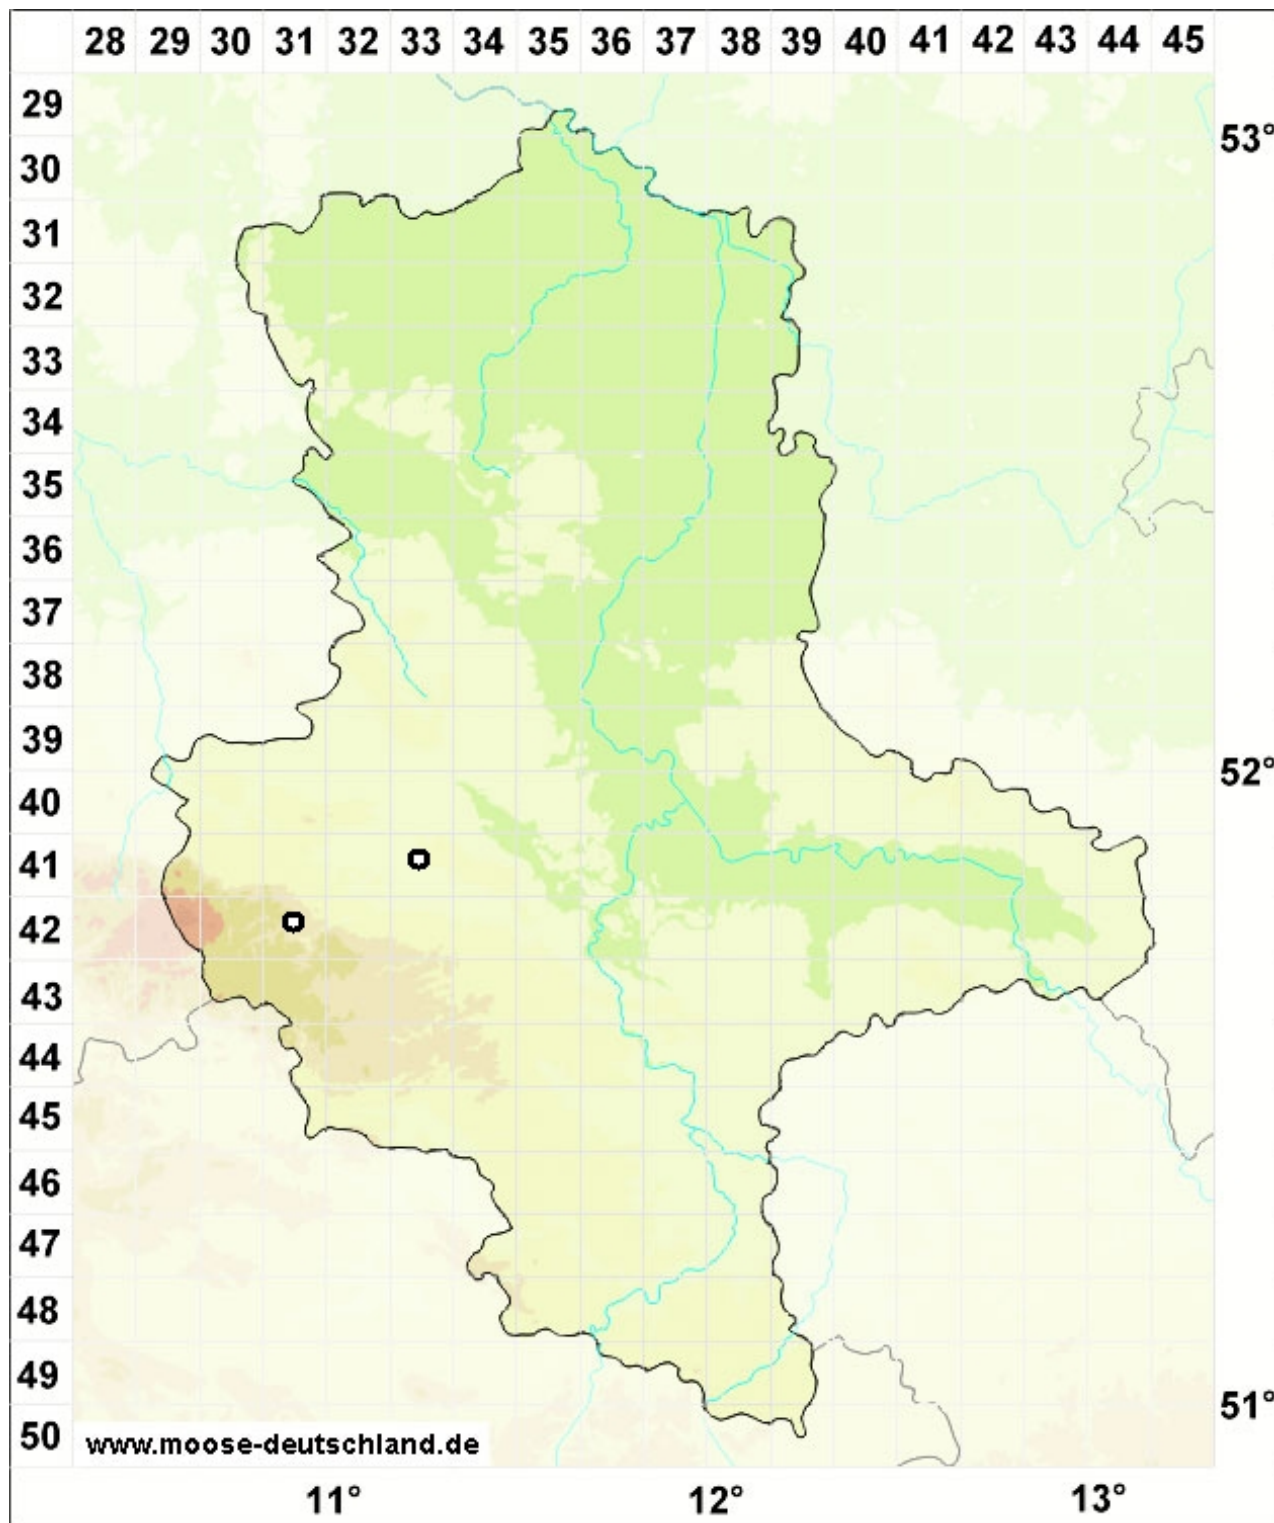

# Campylophyllum halleri (Hedw.) M.Fleisch.

Hallers Seidenschlafmoos

## Legende:

### Farben:

Grün: Neufund für Deutschland oder für ein Bundesland  
Rot: Neue oder ergänzende Angaben seit dem Erscheinen des Moosatlas (Meinunger & Schröder 2007)  
Schwarz: Angaben aus dem Moosatlas (Meinunger & Schröder 2007)

### Zusätze:

Ausgefülltes Symbol:  
Zeitraum von 1980 bis heute (Aktuelle Angabe)  
Leeres Symbol:  
Zeitraum vor 1980 (Altangabe)  
Schrägstrich durch das Symbol:  
Ortsangabe ungenau (geogr. Unschärfe)