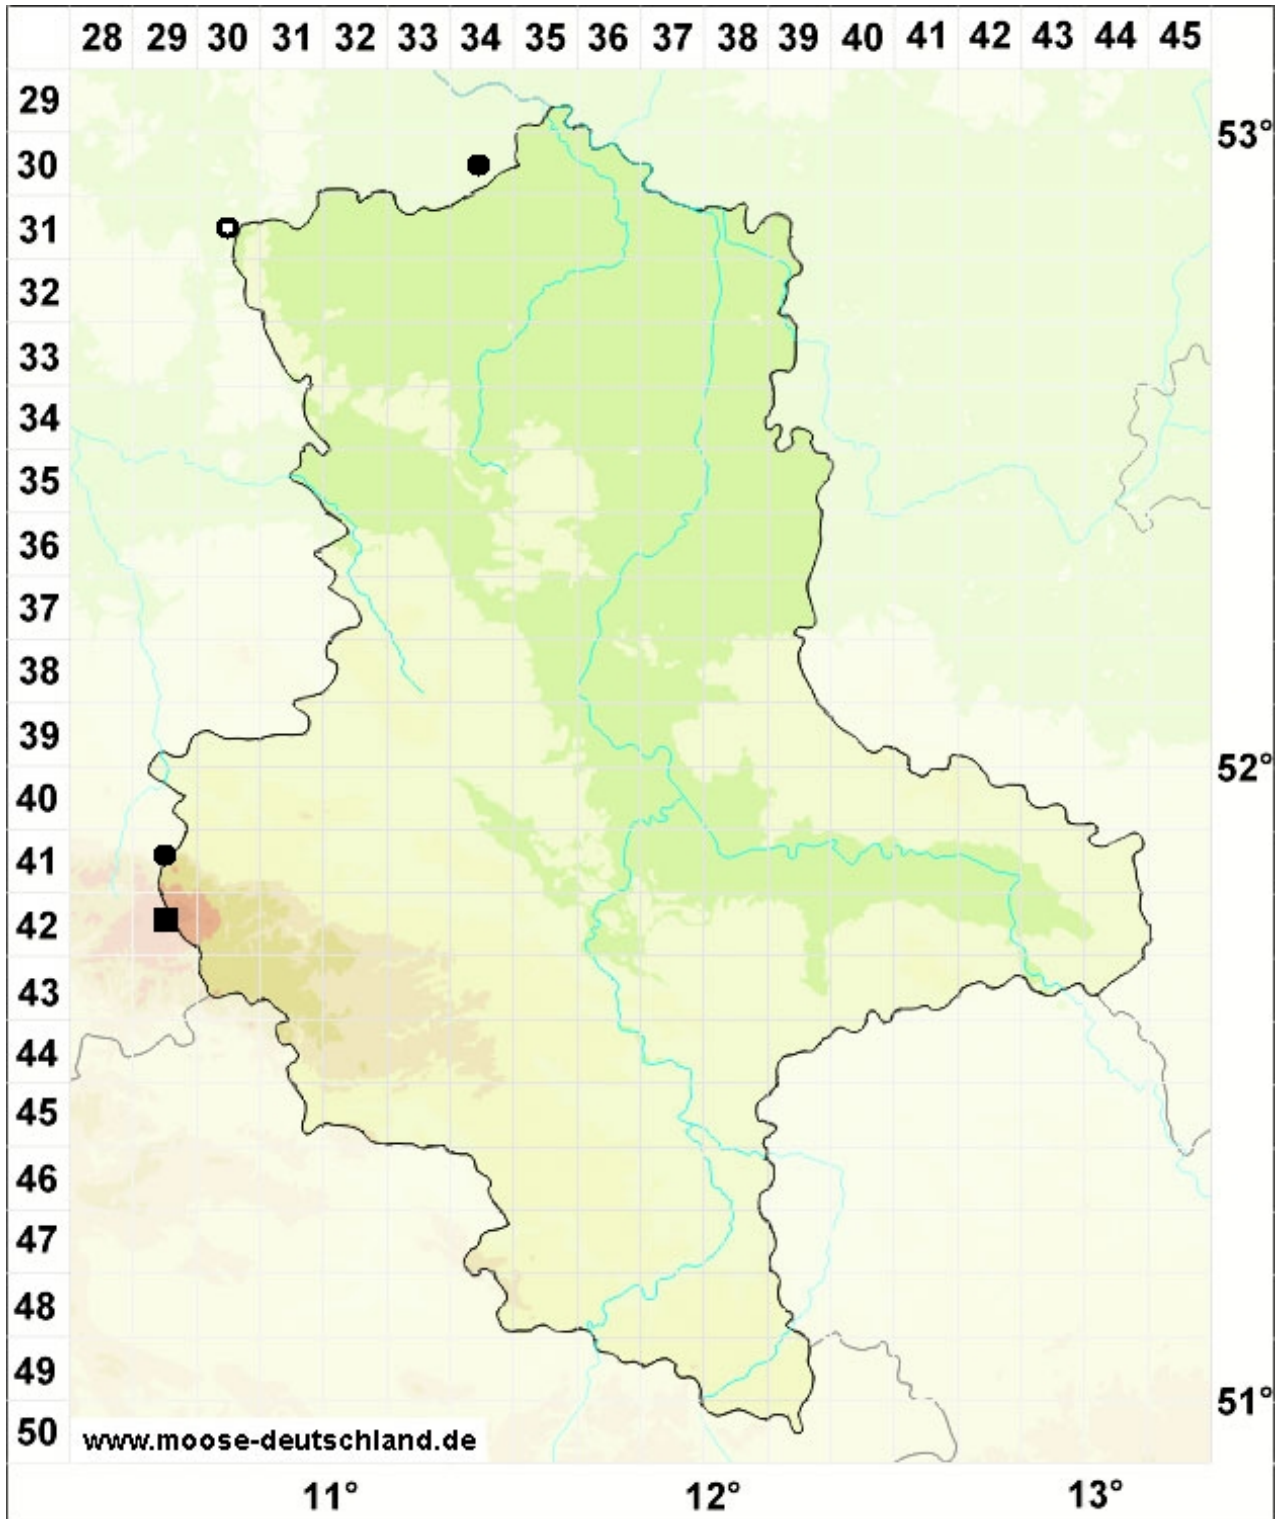

Dicranum undulatum Schrad. ex Brid.

Moor-Gabelzahnmoos

Legende:

Farben:

Grün: Neufund für Deutschland oder für ein Bundesland
Rot: Neue oder ergänzende Angaben seit dem Erscheinen
des Moosatlas (Meinunger & Schröder 2007)
Schwarz: Angaben aus dem Moosatlas (Meinunger &
Schröder 2007)

Zusätze:

Ausgefülltes Symbol:
Zeitraum von 1980 bis heute (Aktuelle Angabe)
Leeres Symbol:
Zeitraum vor 1980 (Altangabe)
Schrägstrich durch das Symbol:
Ortsangabe ungenau (geogr. Unschärfe)

Symbole:

Fragezeichen: Unsichere Bestimmung (cf.-Angabe)
Kreis: Literatur- oder Geländeangabe
Minus (-): Streichung einer bekannten Angabe
Quadrat: Herbarbeleg