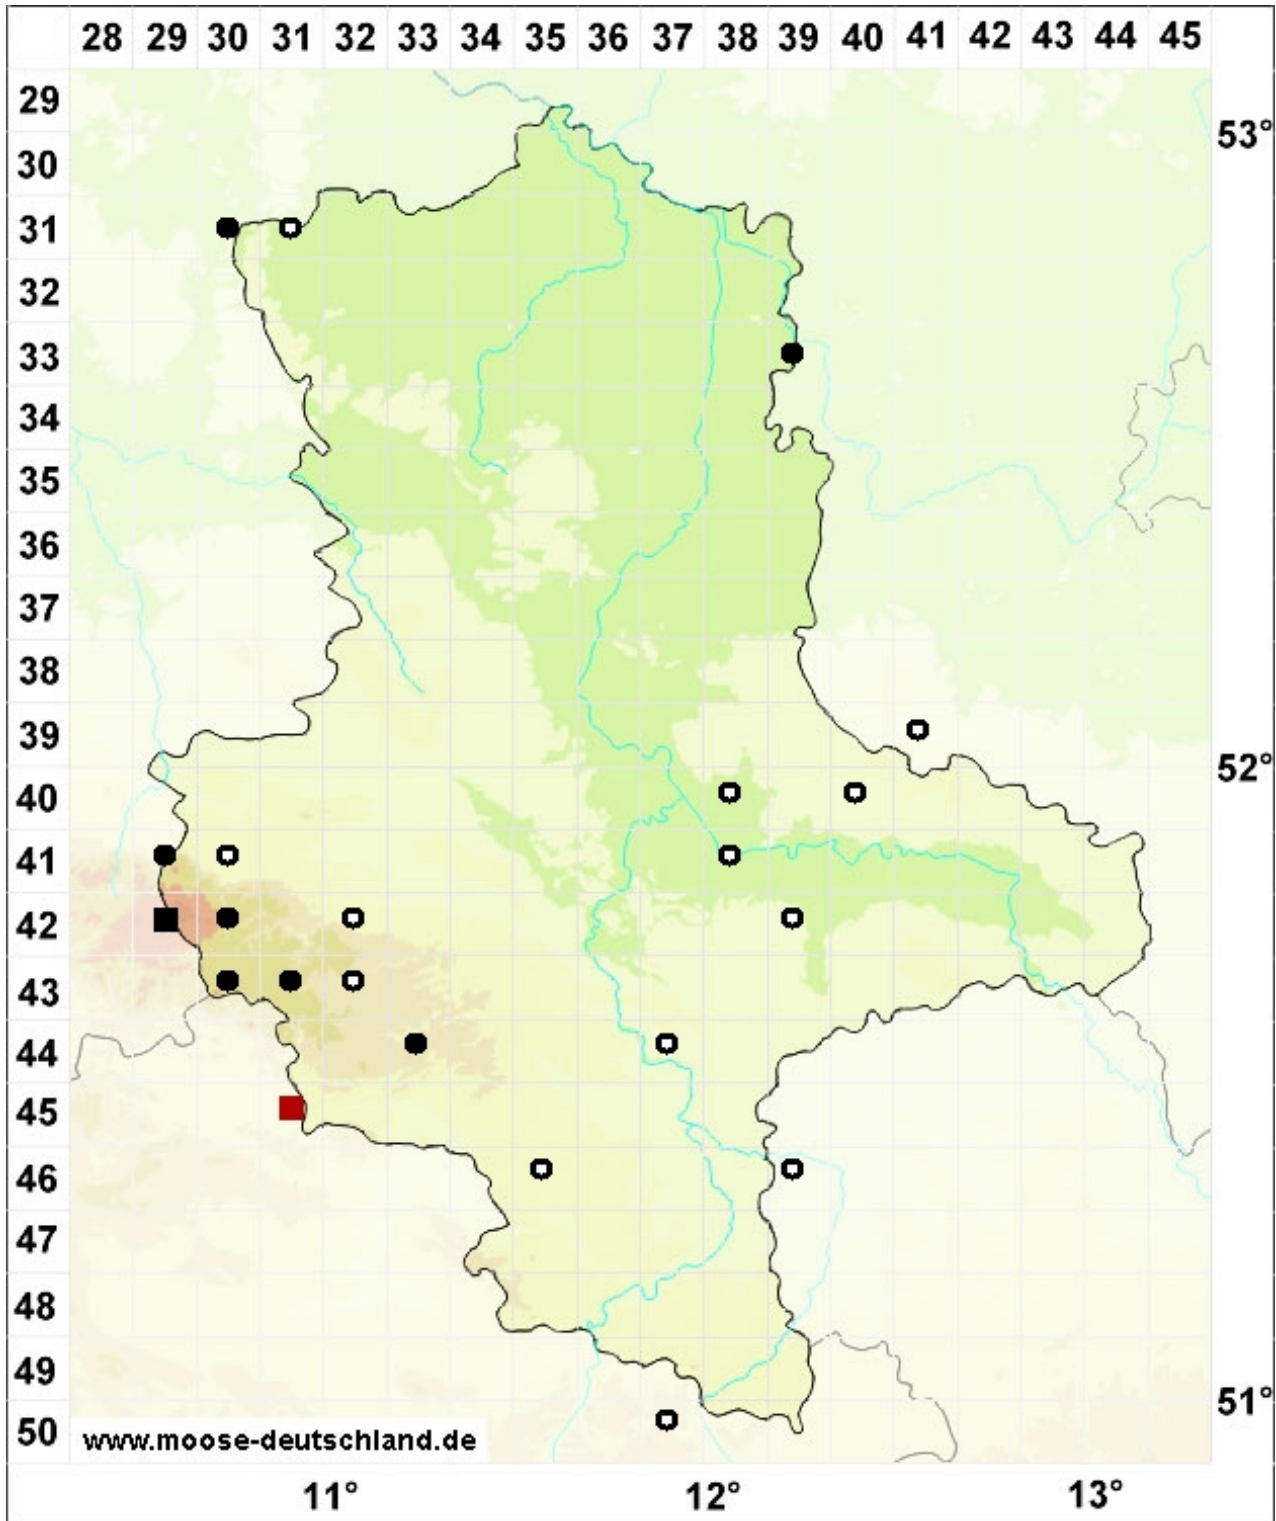

Dicranum bonjeanii De Not.

Sumpf-Gabelzahnmoos

Legende:

Farben:

Grün: Neufund für Deutschland oder für ein Bundesland
 Rot: Neue oder ergänzende Angaben seit dem Erscheinen des Moosatlas (Meinunger & Schröder 2007)
 Schwarz: Angaben aus dem Moosatlas (Meinunger & Schröder 2007)

Zusätze:

Ausgefülltes Symbol:
 Zeitraum von 1980 bis heute (Aktuelle Angabe)
 Leeres Symbol:
 Zeitraum vor 1980 (Altangabe)
 Schrägstrich durch das Symbol:
 Ortsangabe ungenau (geogr. Unschärfe)

Symbole:

Fragezeichen: Unsichere Bestimmung (cf.-Angabe)
 Kreis: Literatur- oder Geländeangabe
 Minus (-): Streichung einer bekannten Angabe
 Quadrat: Herbarbeleg