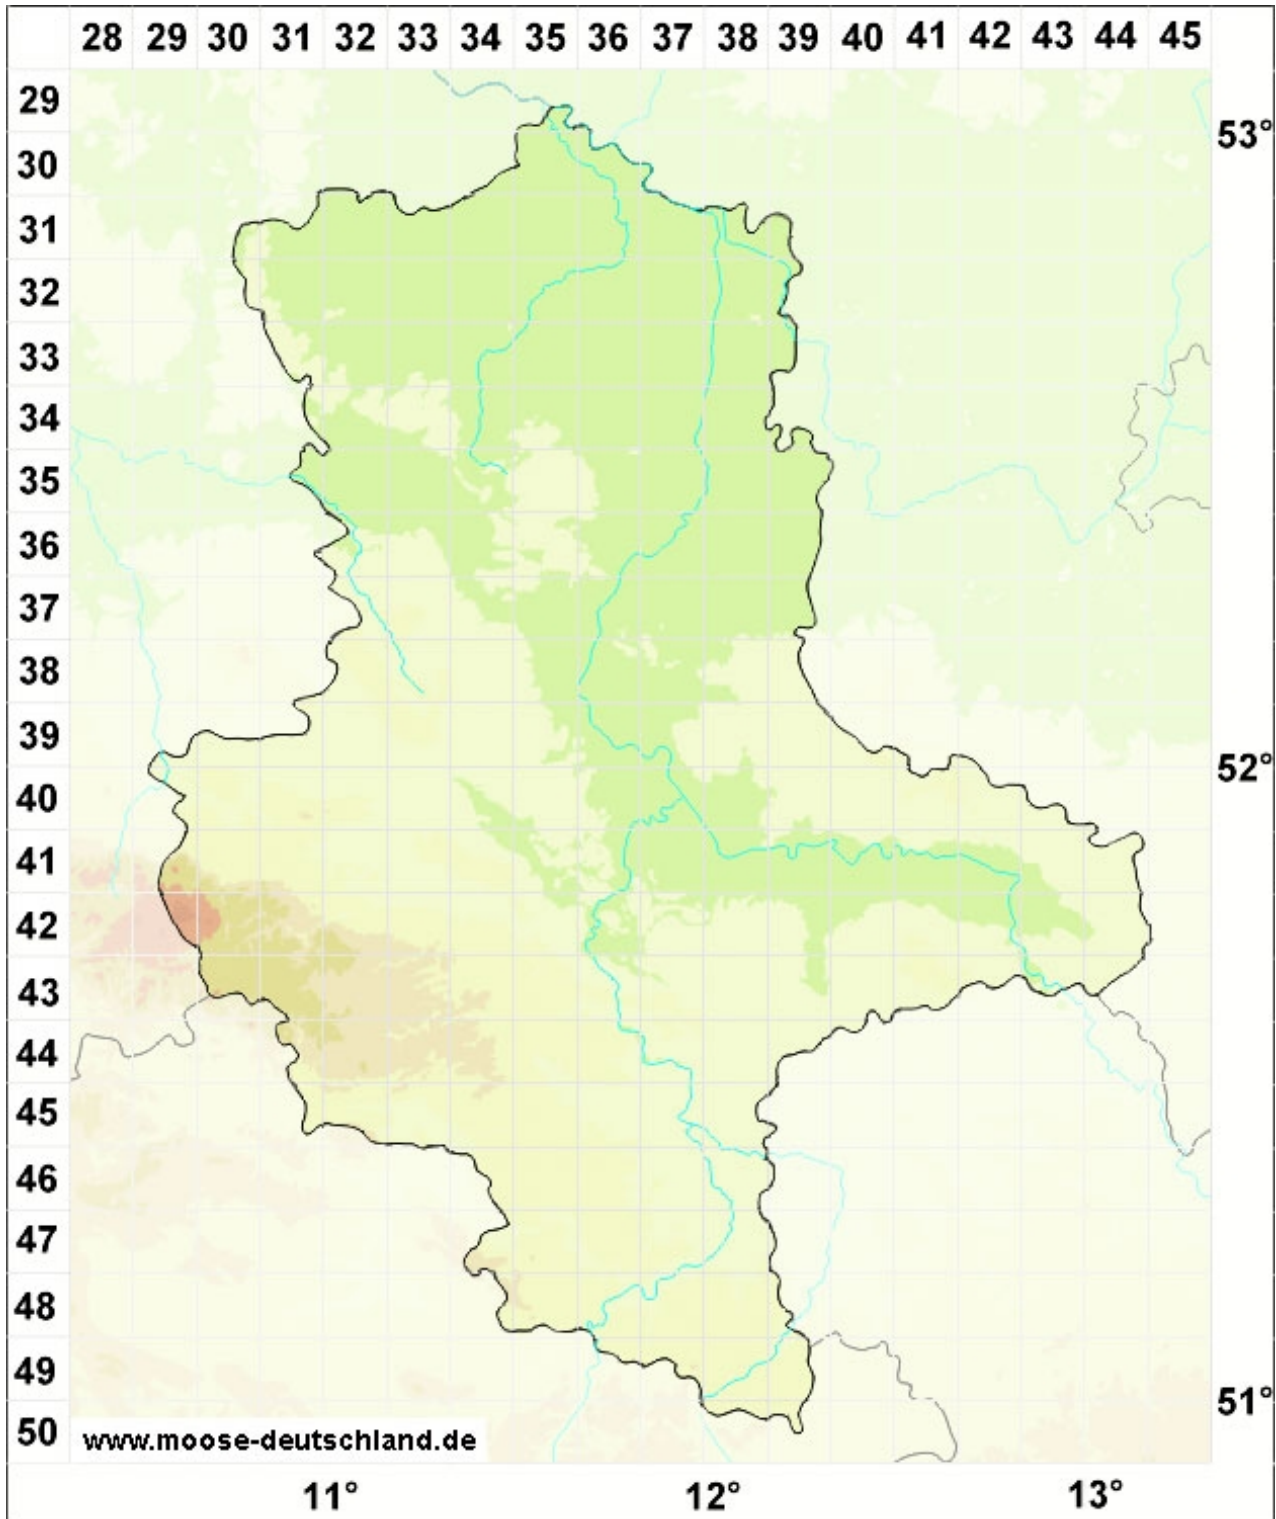

Dicranum elongatum Schleich. ex Schwägr.

Verlängertes Gabelzahnmoos

Legende:

Farben:

Grün: Neufund für Deutschland oder für ein Bundesland
 Rot: Neue oder ergänzende Angaben seit dem Erscheinen des Moosatlas (Meinunger & Schröder 2007)
 Schwarz: Angaben aus dem Moosatlas (Meinunger & Schröder 2007)

Zusätze:

Ausgefülltes Symbol:
 Zeitraum von 1980 bis heute (Aktuelle Angabe)
 Leeres Symbol:
 Zeitraum vor 1980 (Altangabe)
 Schrägstrich durch das Symbol:
 Ortsangabe ungenau (geogr. Unschärfe)

Symbole:

Fragezeichen: Unsichere Bestimmung (cf.-Angabe)
 Kreis: Literatur- oder Geländeangabe
 Minus (-): Streichung einer bekannten Angabe
 Quadrat: Herbarbeleg