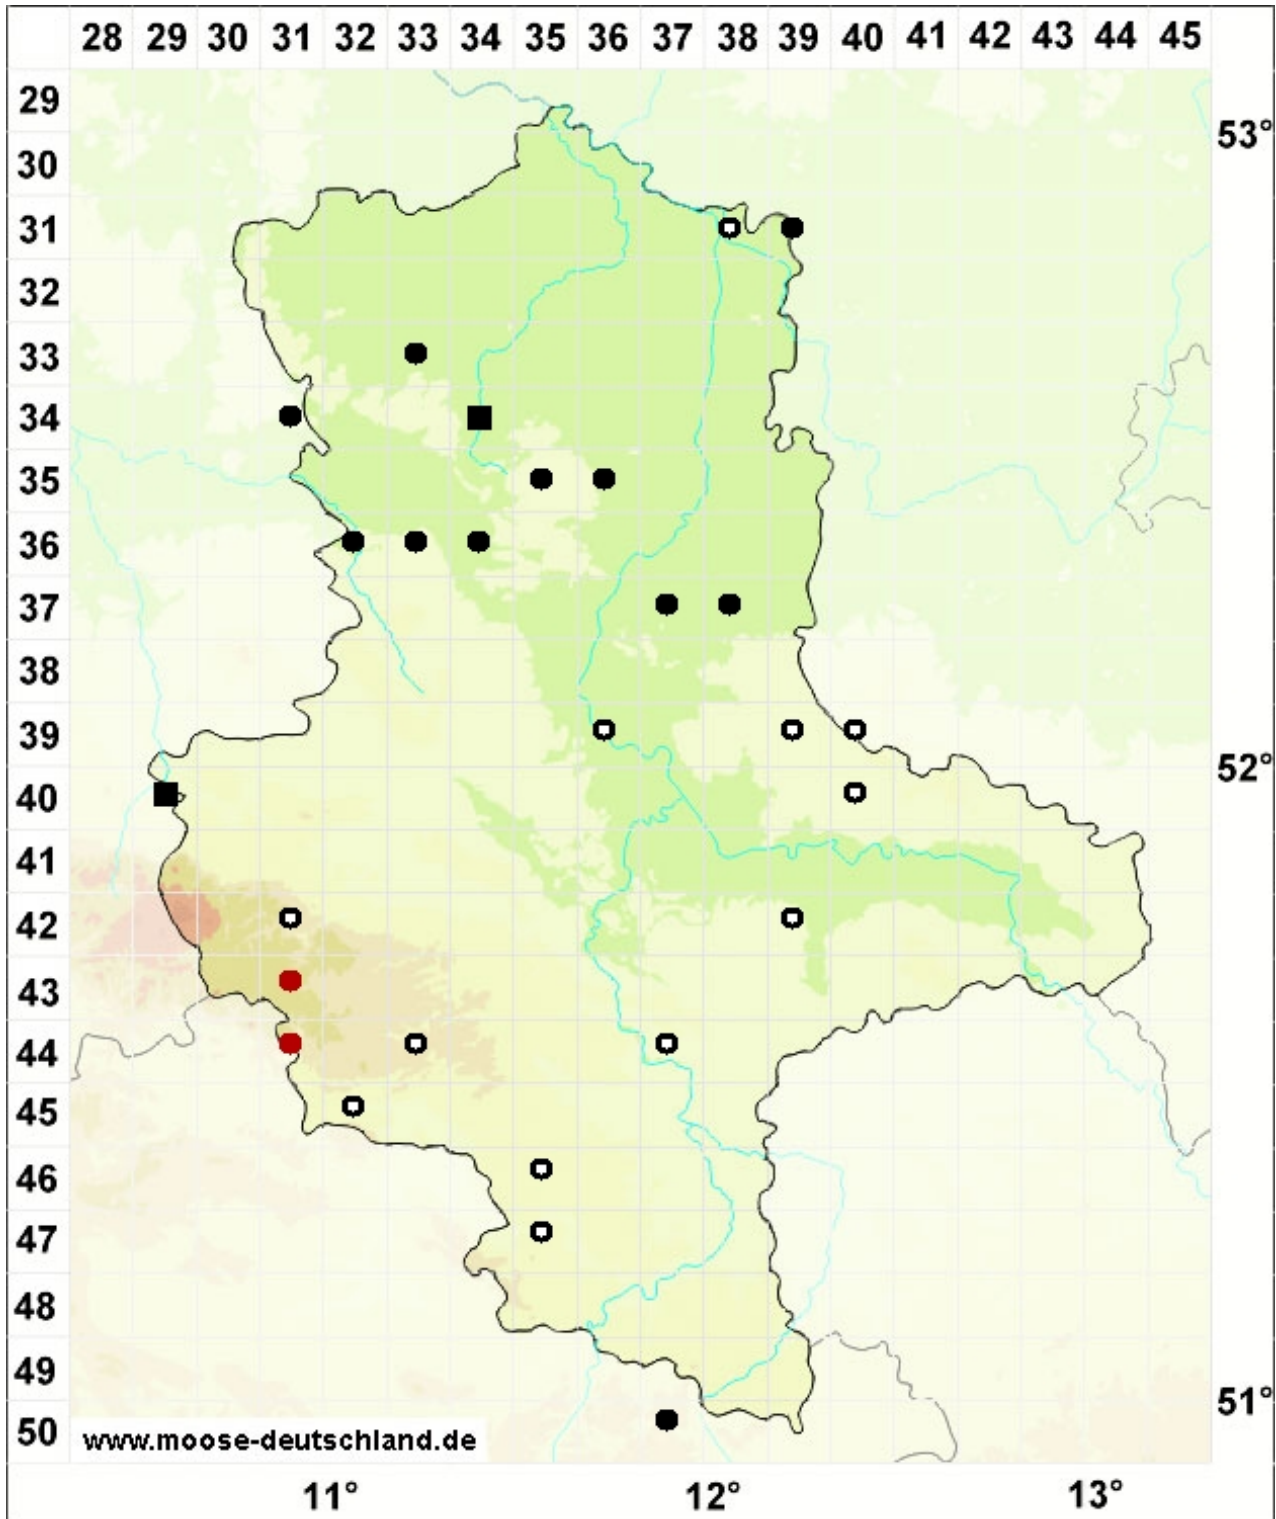

Dicranum flagellare Hedw.

Flagellen-Gabelzahnmoos, Peitschen-Gabelzahnmoos

Legende:

Farben:

Grün: Neufund für Deutschland oder für ein Bundesland
 Rot: Neue oder ergänzende Angaben seit dem Erscheinen
 des Moosatlas (Meinunger & Schröder 2007)
 Schwarz: Angaben aus dem Moosatlas (Meinunger &
 Schröder 2007)

Zusätze:

Ausgefülltes Symbol:
 Zeitraum von 1980 bis heute (Aktuelle Angabe)
 Leeres Symbol:
 Zeitraum vor 1980 (Altangabe)
 Schrägstrich durch das Symbol:
 Ortsangabe ungenau (geogr. Unschärfe)

Symbole:

Fragezeichen: Unsichere Bestimmung (cf.-Angabe)
 Kreis: Literatur- oder Geländeangabe
 Minus (-): Streichung einer bekannten Angabe
 Quadrat: Herbarbeleg