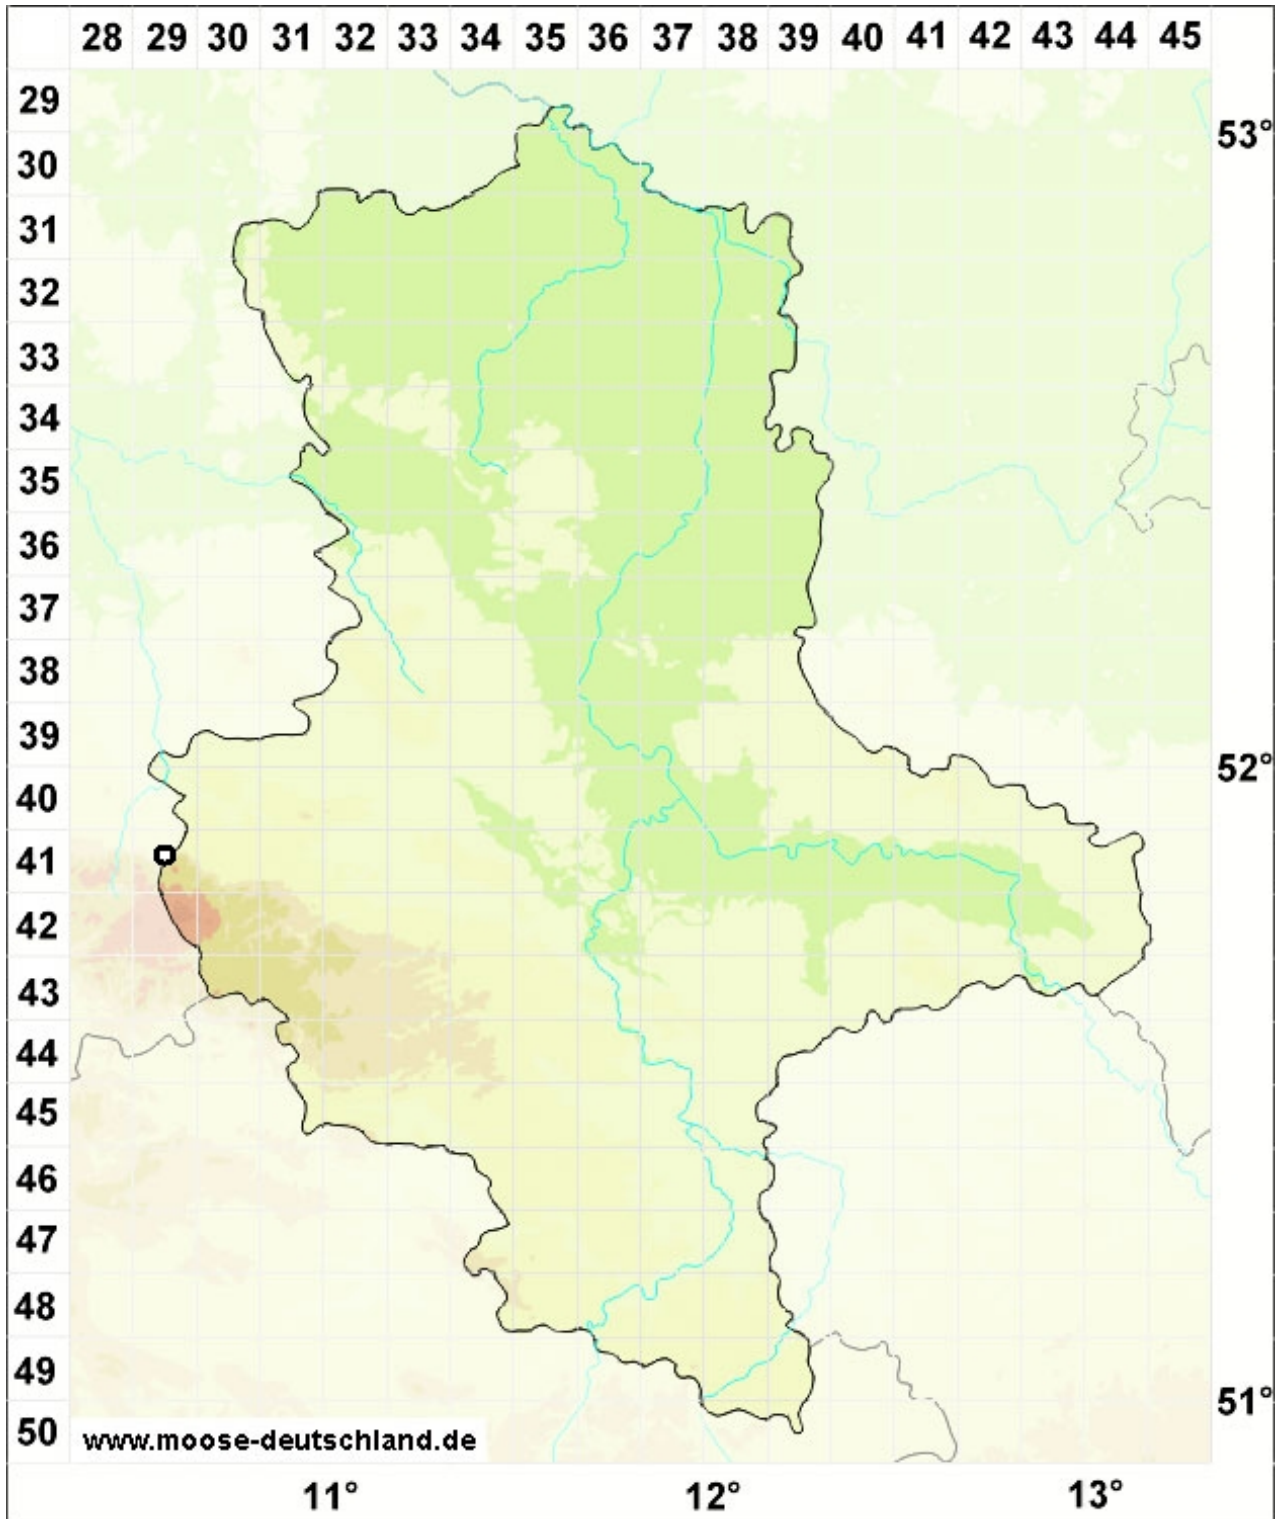

Dicranum flexicaule Brid.

Gebogenes Gabelzahnmoos

Legende:

Farben:

Grün: Neufund für Deutschland oder für ein Bundesland
Rot: Neue oder ergänzende Angaben seit dem Erscheinen des Moosatlas (Meinunger & Schröder 2007)
Schwarz: Angaben aus dem Moosatlas (Meinunger & Schröder 2007)

Zusätze:

Ausgefülltes Symbol:
Zeitraum von 1980 bis heute (Aktuelle Angabe)
Leeres Symbol:
Zeitraum vor 1980 (Altangabe)
Schrägstrich durch das Symbol:
Ortsangabe ungenau (geogr. Unschärfe)

Symbole:

Fragezeichen: Unsichere Bestimmung (cf.-Angabe)
Kreis: Literatur- oder Geländeangabe
Minus (-): Streichung einer bekannten Angabe
Quadrat: Herbarbeleg