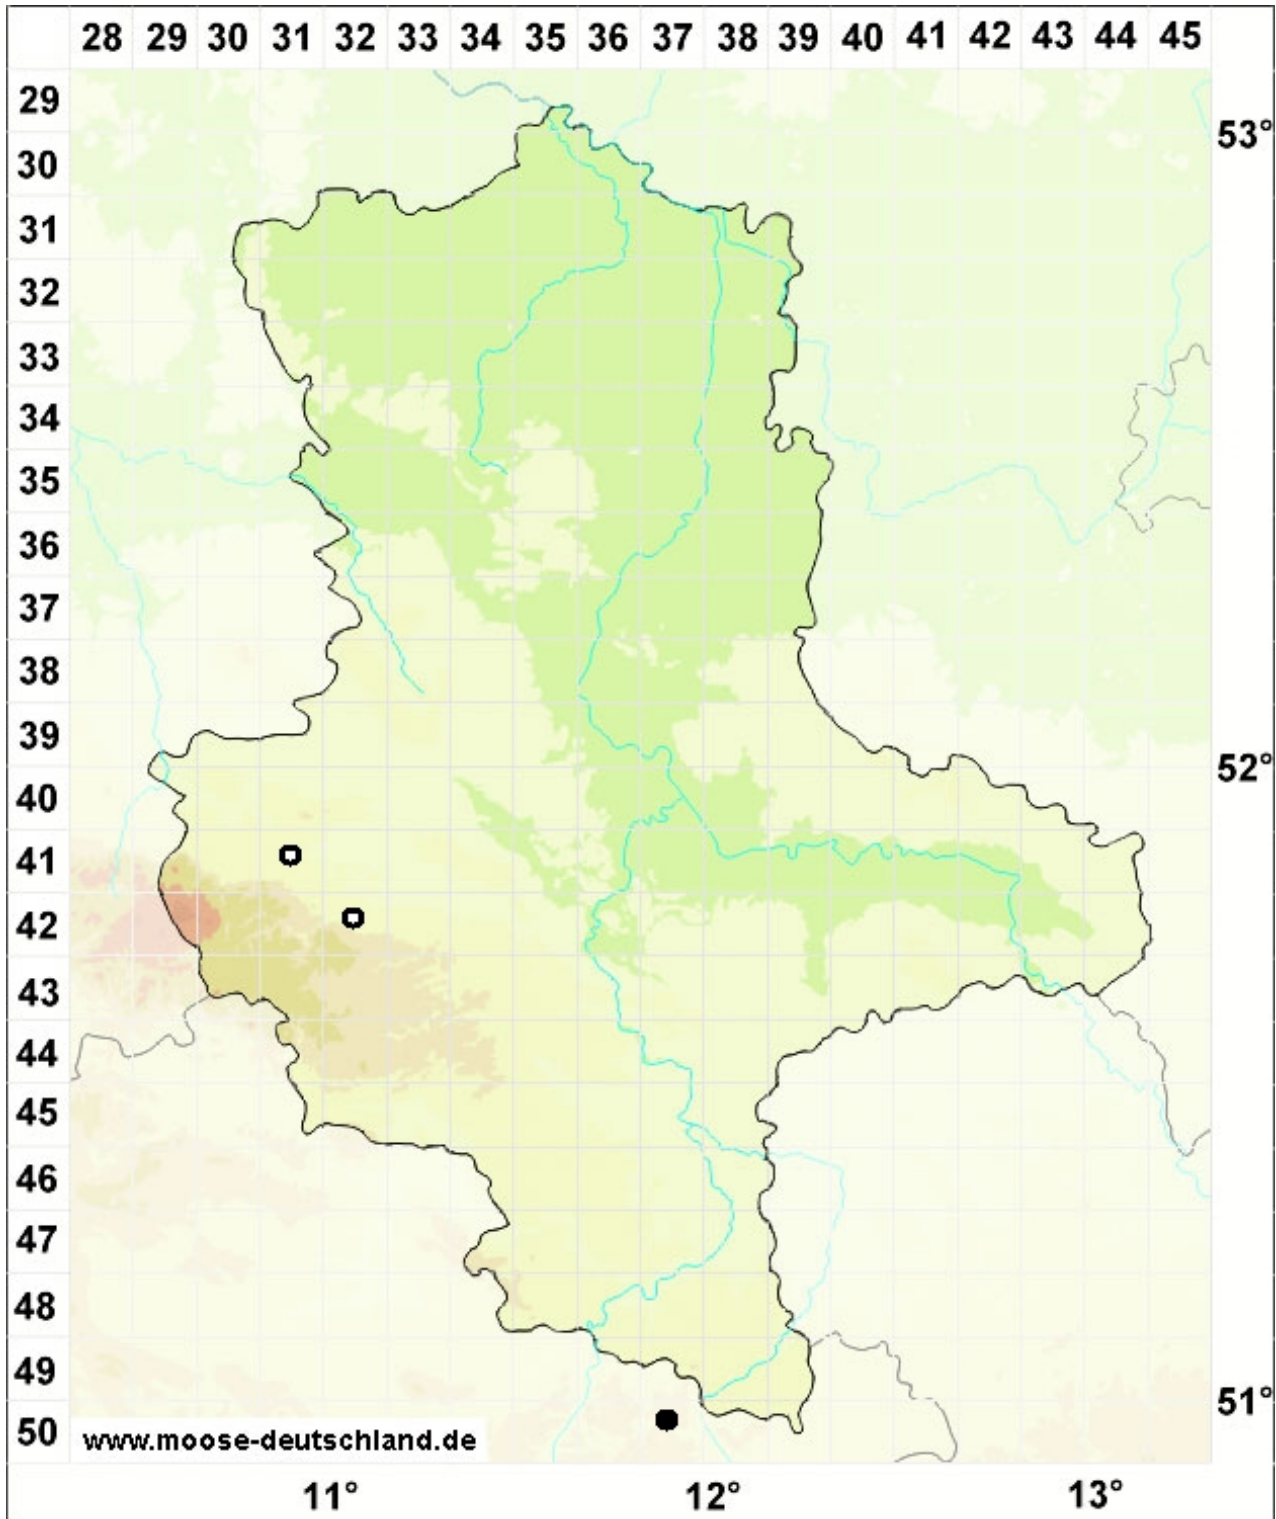

Dicranum fulvum Hook.

Braungelbes Gabelzahnmoos

Legende:

Farben:

Grün: Neufund für Deutschland oder für ein Bundesland
 Rot: Neue oder ergänzende Angaben seit dem Erscheinen
 des Moosatlas (Meinunger & Schröder 2007)
 Schwarz: Angaben aus dem Moosatlas (Meinunger &
 Schröder 2007)

Zusätze:

Ausgefülltes Symbol:
 Zeitraum von 1980 bis heute (Aktuelle Angabe)
 Leeres Symbol:
 Zeitraum vor 1980 (Altangabe)
 Schrägstrich durch das Symbol:
 Ortsangabe ungenau (geogr. Unschärfe)

Symbole:

Fragezeichen: Unsichere Bestimmung (cf.-Angabe)
 Kreis: Literatur- oder Geländeangabe
 Minus (-): Streichung einer bekannten Angabe
 Quadrat: Herbarbeleg