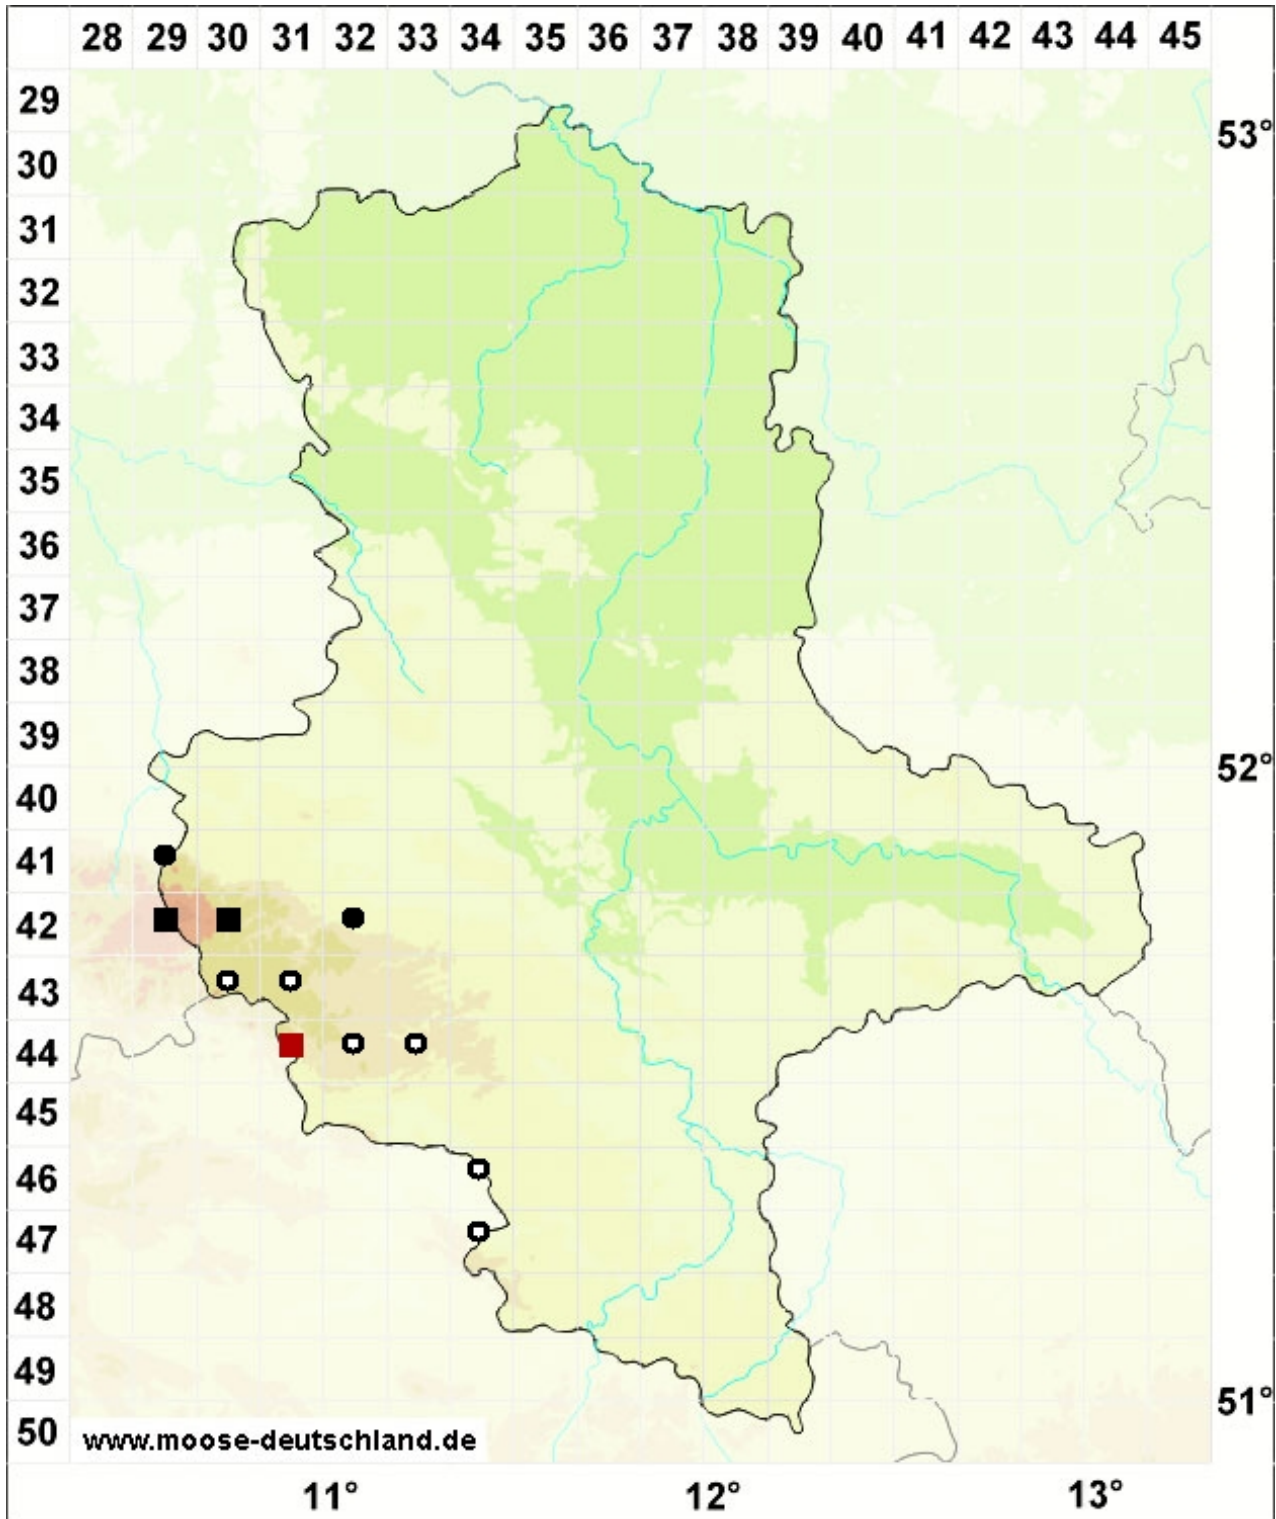

Dicranum majus Sm.

Großes Gabelzahnmoos

Legende:

Farben:

Grün: Neufund für Deutschland oder für ein Bundesland
Rot: Neue oder ergänzende Angaben seit dem Erscheinen des Moosatlas (Meinunger & Schröder 2007)
Schwarz: Angaben aus dem Moosatlas (Meinunger & Schröder 2007)

Zusätze:

Ausgefülltes Symbol:
Zeitraum von 1980 bis heute (Aktuelle Angabe)
Leeres Symbol:
Zeitraum vor 1980 (Altangabe)
Schrägstrich durch das Symbol:
Ortsangabe ungenau (geogr. Unschärfe)

Symbole:

Fragezeichen: Unsichere Bestimmung (cf.-Angabe)
Kreis: Literatur- oder Geländeangabe
Minus (-): Streichung einer bekannten Angabe
Quadrat: Herbarbeleg