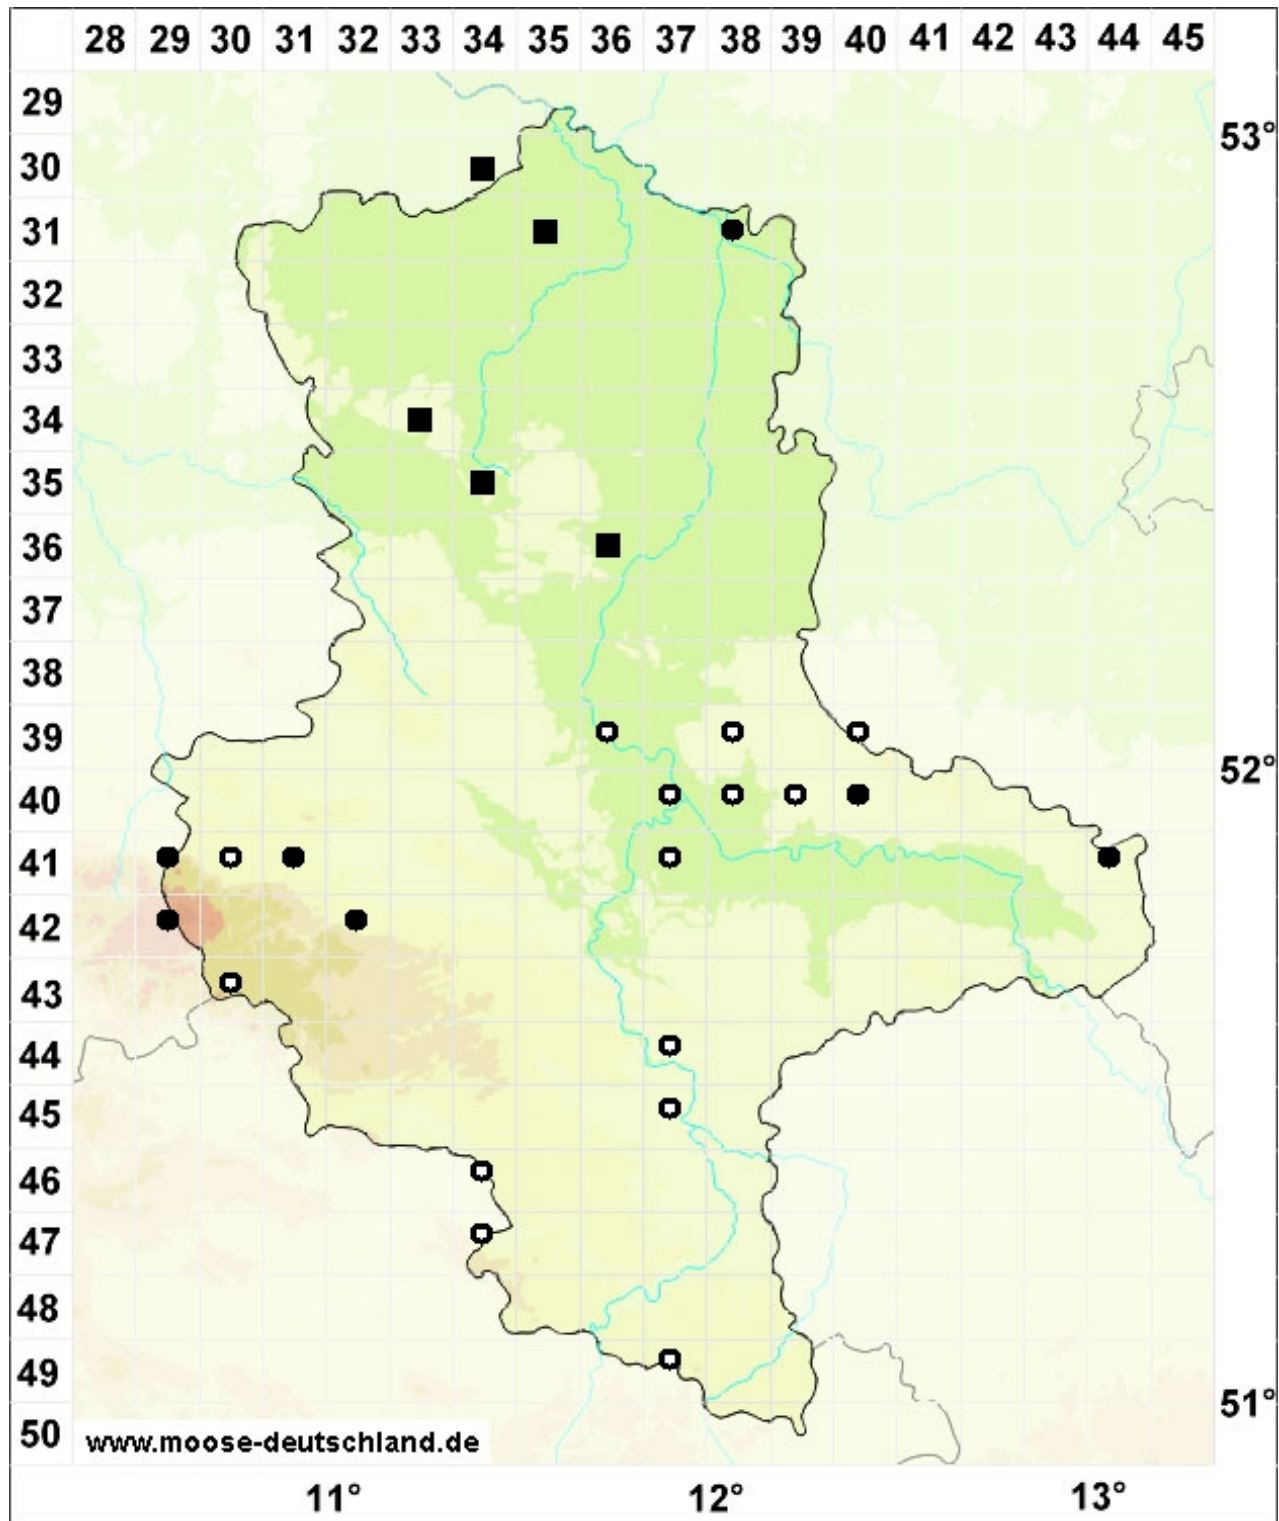

Dicranum spurium Hedw.

Unechtes Gabelzahnmoos

Legende:

Farben:

Grün: Neufund für Deutschland oder für ein Bundesland
 Rot: Neue oder ergänzende Angaben seit dem Erscheinen des Moosatlas (Meinunger & Schröder 2007)
 Schwarz: Angaben aus dem Moosatlas (Meinunger & Schröder 2007)

Zusätze:

Ausgefülltes Symbol:
 Zeitraum von 1980 bis heute (Aktuelle Angabe)
 Leeres Symbol:
 Zeitraum vor 1980 (Altangabe)
 Schrägstrich durch das Symbol:
 Ortsangabe ungenau (geogr. Unschärfe)

Symbole:

Fragezeichen: Unsichere Bestimmung (cf.-Angabe)
 Kreis: Literatur- oder Geländeangabe
 Minus (-): Streichung einer bekannten Angabe
 Quadrat: Herbarbeleg