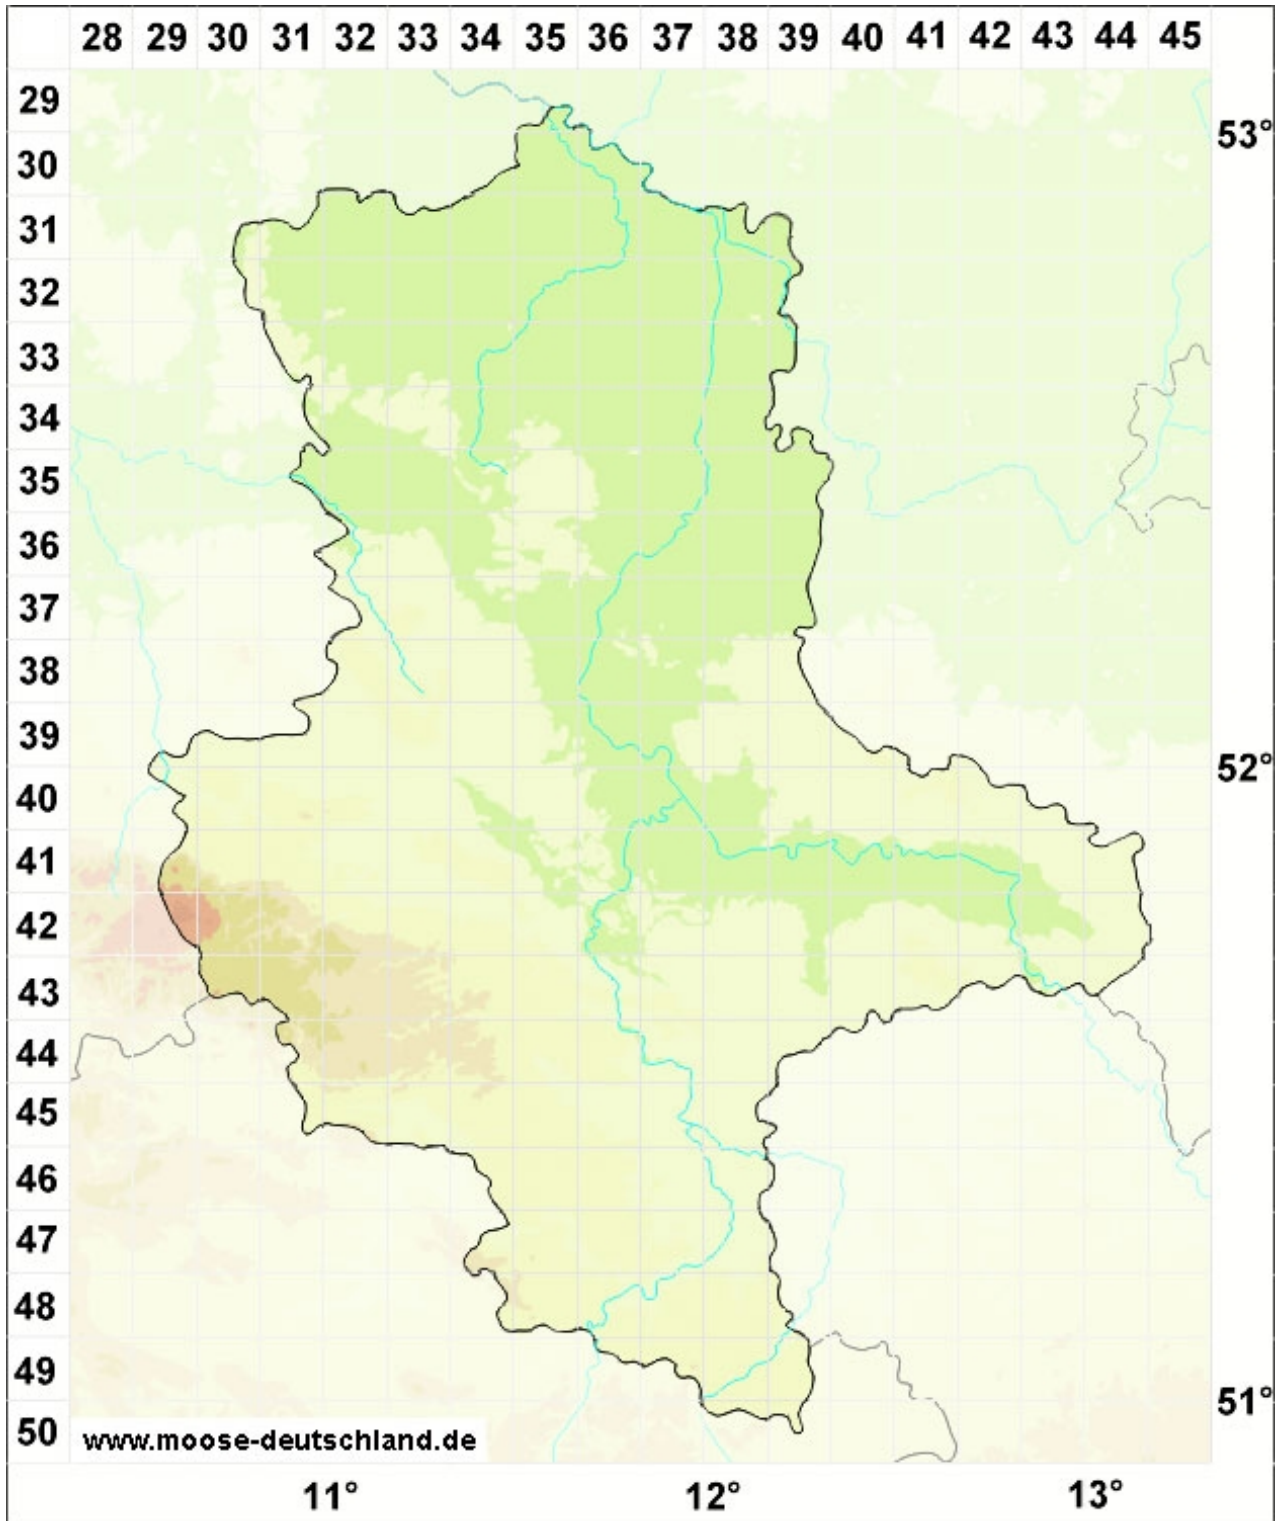

Grimmia unicolor Hook.

Einfarbiges Kissenmoos

Legende:

Farben:

Grün: Neufund für Deutschland oder für ein Bundesland
Rot: Neue oder ergänzende Angaben seit dem Erscheinen
des Moosatlas (Meinunger & Schröder 2007)
Schwarz: Angaben aus dem Moosatlas (Meinunger &
Schröder 2007)

Zusätze:

Ausgefülltes Symbol:
Zeitraum von 1980 bis heute (Aktuelle Angabe)
Leeres Symbol:
Zeitraum vor 1980 (Altangabe)
Schrägstrich durch das Symbol:
Ortsangabe ungenau (geogr. Unschärfe)

Symbole:

Fragezeichen: Unsichere Bestimmung (cf.-Angabe)
Kreis: Literatur- oder Geländeangabe
Minus (-): Streichung einer bekannten Angabe
Quadrat: Herbarbeleg