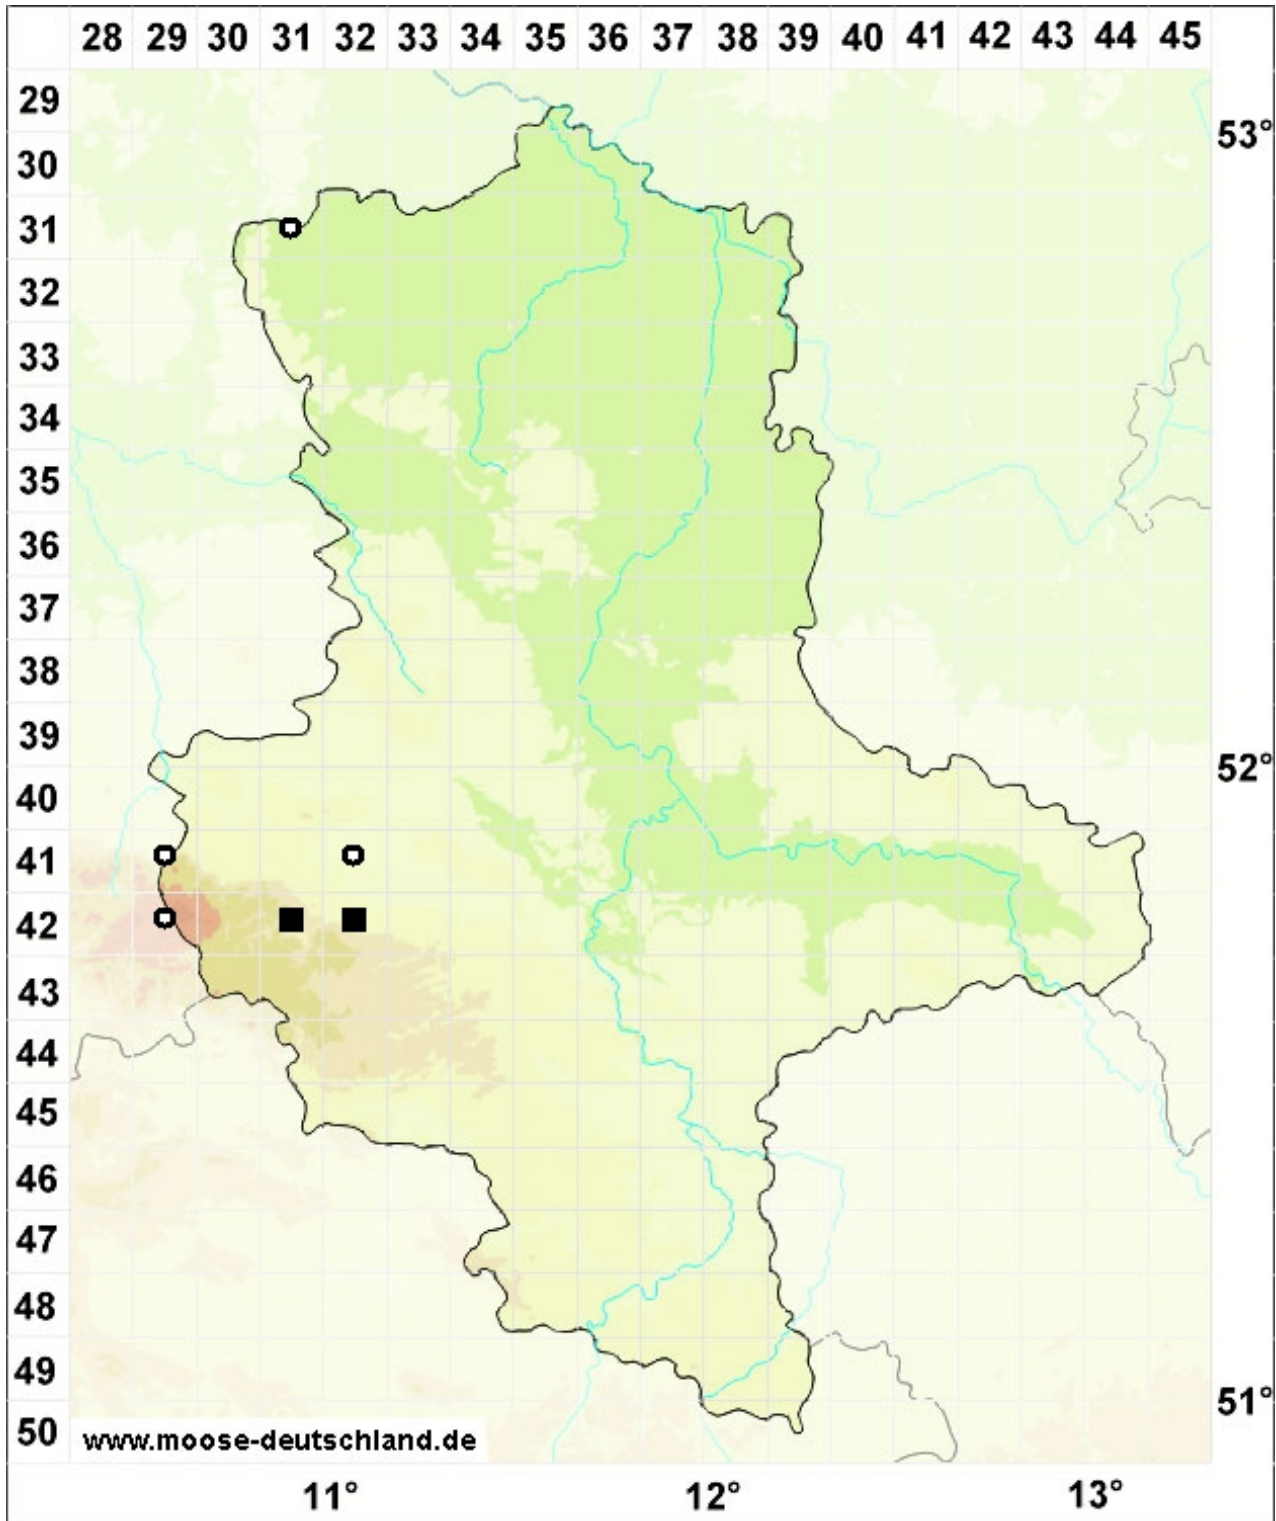

Syzygiella autumnalis (DC.) K.Feldberg, Vañna, Hentschel &

Herbstlebermoos, Neues Herbst-Jamesonmoos

Legende:

Farben:

Grün: Neufund für Deutschland oder für ein Bundesland
 Rot: Neue oder ergänzende Angaben seit dem Erscheinen des Moosatlas (Meinunger & Schröder 2007)
 Schwarz: Angaben aus dem Moosatlas (Meinunger & Schröder 2007)

Zusätze:

Ausgefülltes Symbol:
 Zeitraum von 1980 bis heute (Aktuelle Angabe)
 Leeres Symbol:
 Zeitraum vor 1980 (Altangabe)
 Schrägstrich durch das Symbol:
 Ortsangabe ungenau (geogr. Unschärfe)

Symbole:

Fragezeichen: Unsichere Bestimmung (cf.-Angabe)
 Kreis: Literatur- oder Geländeangabe
 Minus (-): Streichung einer bekannten Angabe
 Quadrat: Herbarbeleg