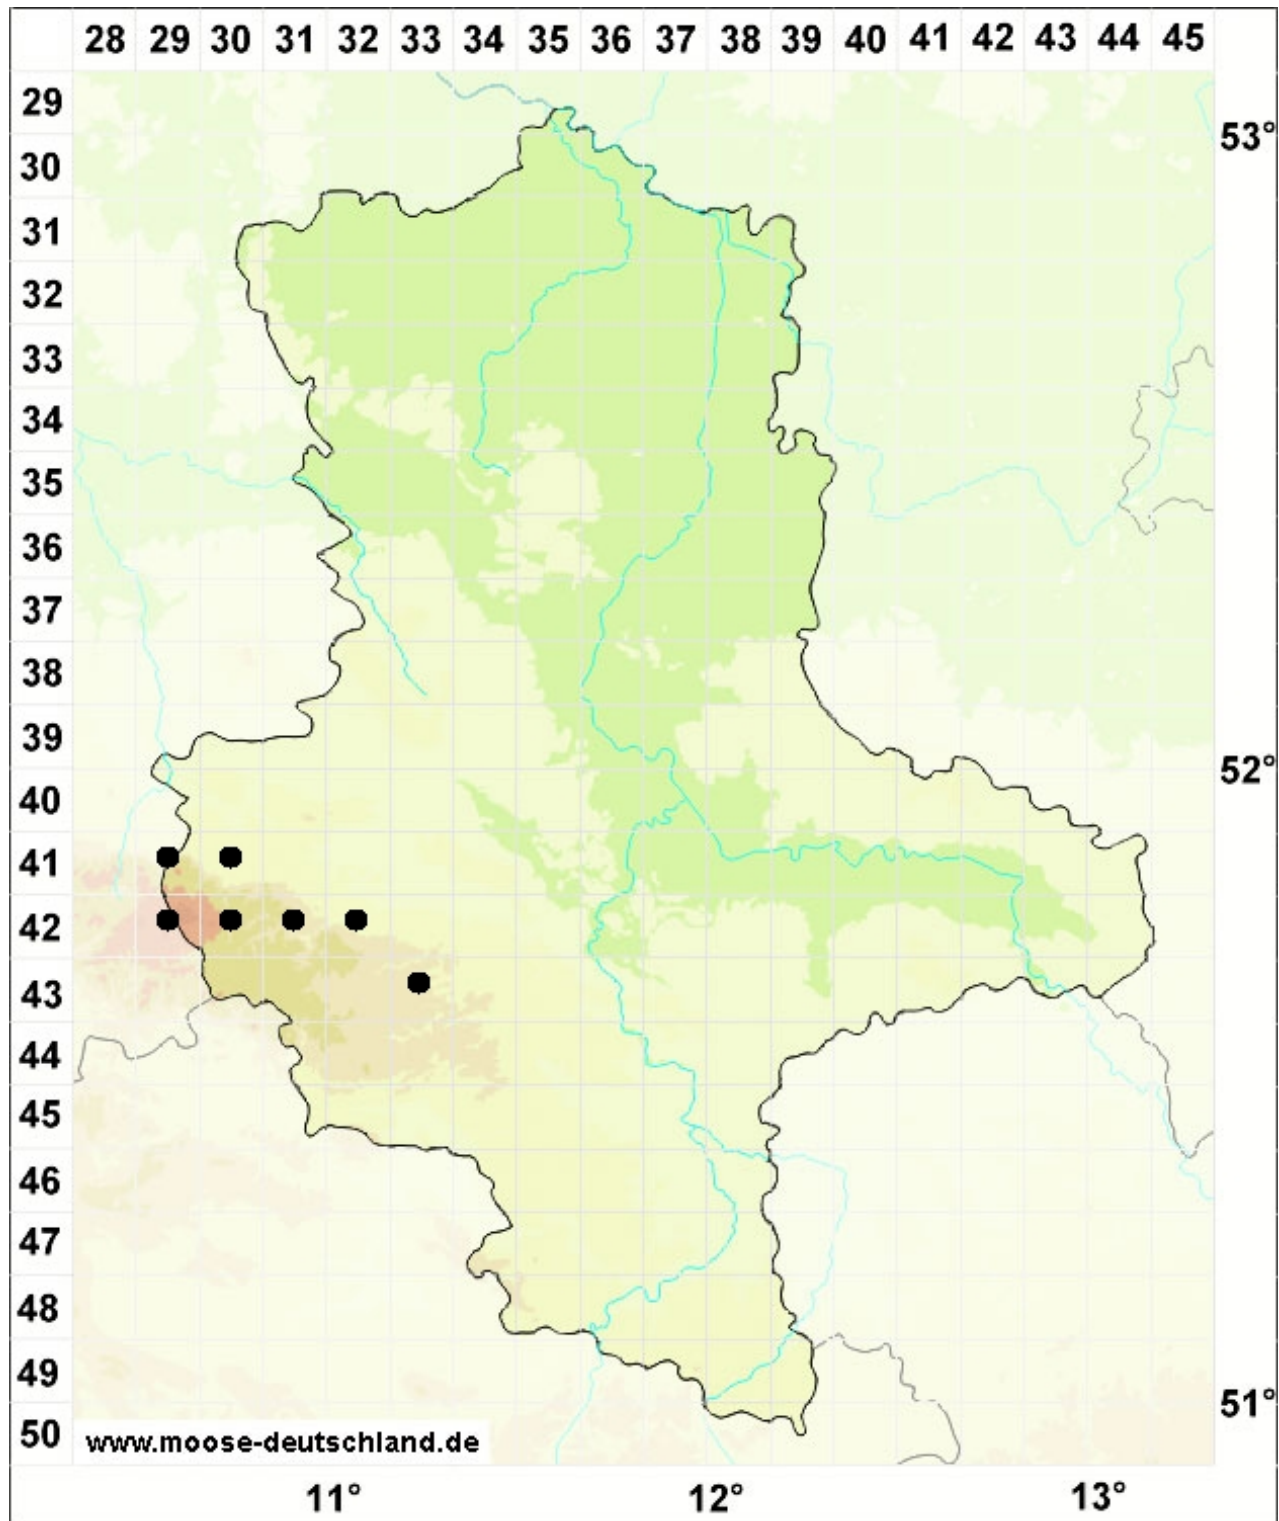

# Obtusifolium obtusum (Lindb.) S.W.Arnell

Echtes Stumpfbblattspitzmoos

## Legende:

### Farben:

Grün: Neufund für Deutschland oder für ein Bundesland  
Rot: Neue oder ergänzende Angaben seit dem Erscheinen des Moosatlas (Meinunger & Schröder 2007)  
Schwarz: Angaben aus dem Moosatlas (Meinunger & Schröder 2007)

### Zusätze:

Ausgefülltes Symbol:  
Zeitraum von 1980 bis heute (Aktuelle Angabe)  
Leeres Symbol:  
Zeitraum vor 1980 (Altangabe)  
Schrägstrich durch das Symbol:  
Ortsangabe ungenau (geogr. Unschärfe)