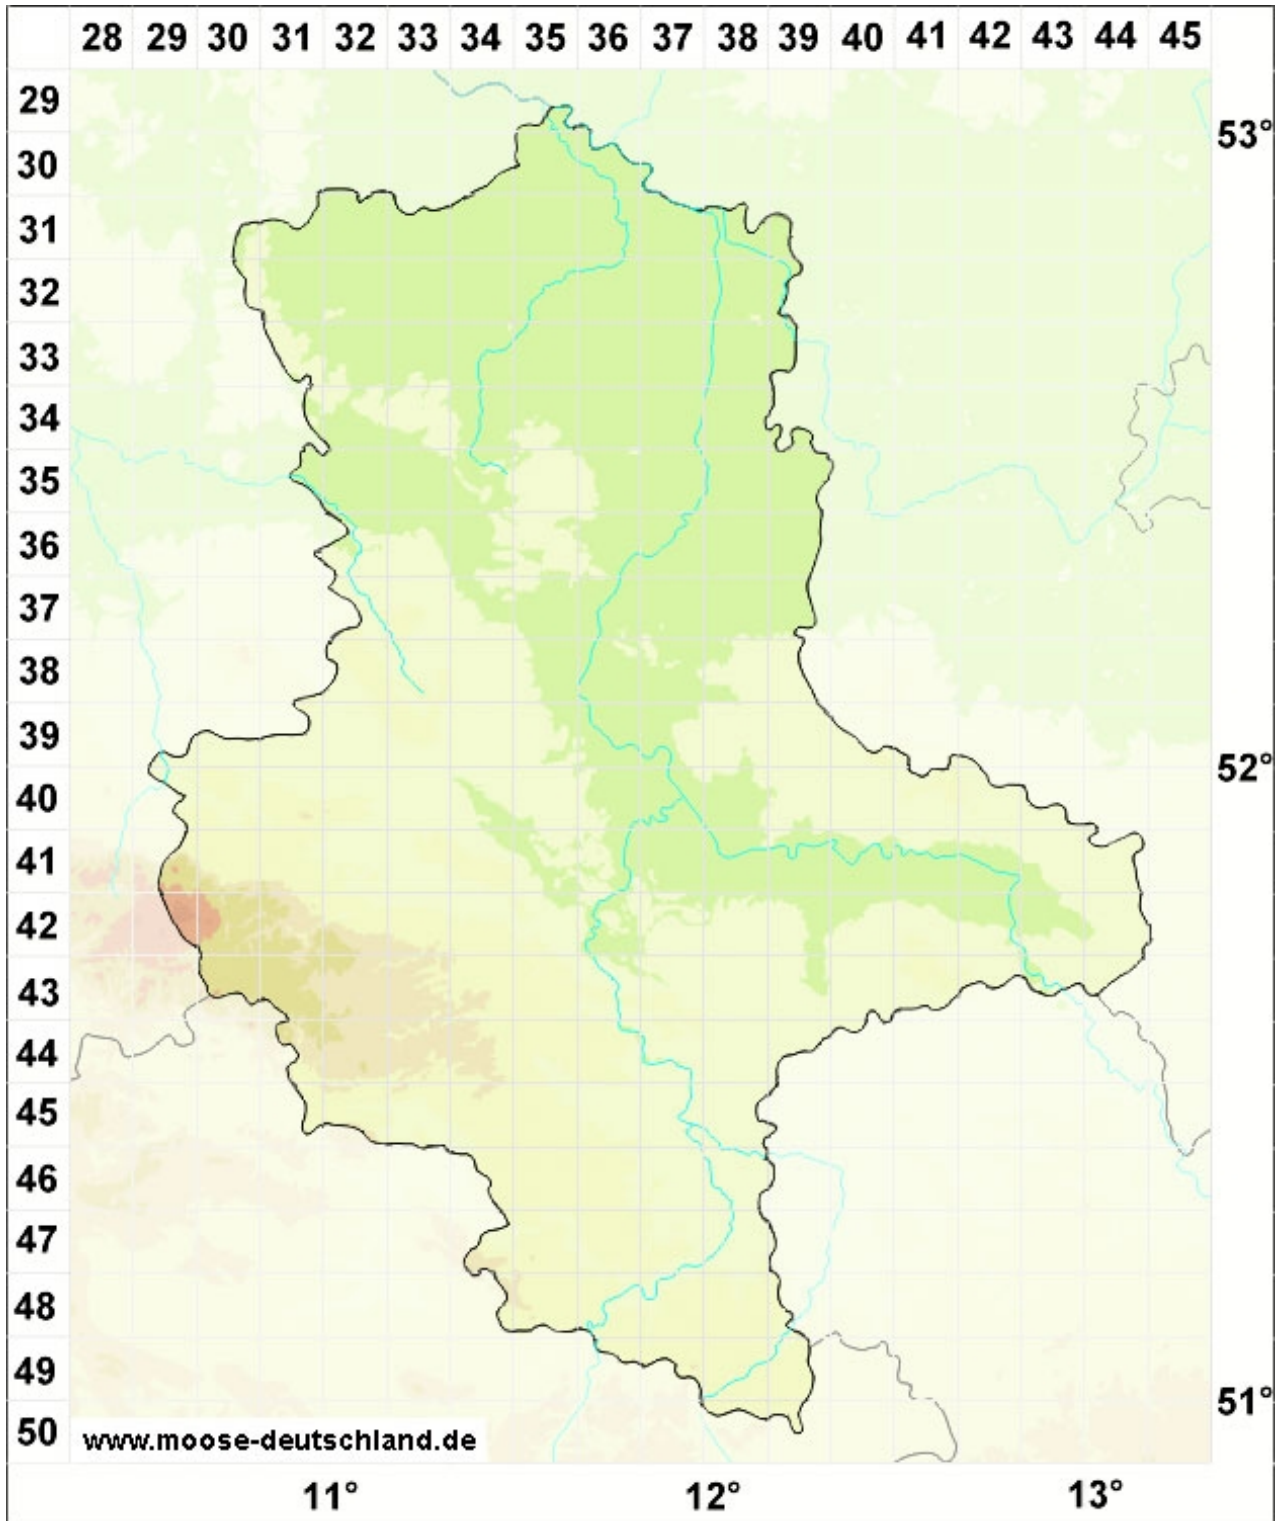

Paraleucobryum sauteri (Bruch & Schimp.) Loeske

Sauters Weißgabelzahnmoos

Legende:

Farben:

Grün: Neufund für Deutschland oder für ein Bundesland
Rot: Neue oder ergänzende Angaben seit dem Erscheinen des Moosatlas (Meinunger & Schröder 2007)
Schwarz: Angaben aus dem Moosatlas (Meinunger & Schröder 2007)

Zusätze:

Ausgefülltes Symbol:
Zeitraum von 1980 bis heute (Aktuelle Angabe)
Leeres Symbol:
Zeitraum vor 1980 (Altangabe)
Schrägstrich durch das Symbol:
Ortsangabe ungenau (geogr. Unschärfe)

Symbole:

Fragezeichen: Unsichere Bestimmung (cf.-Angabe)
Kreis: Literatur- oder Geländeangabe
Minus (-): Streichung einer bekannten Angabe
Quadrat: Herbarbeleg