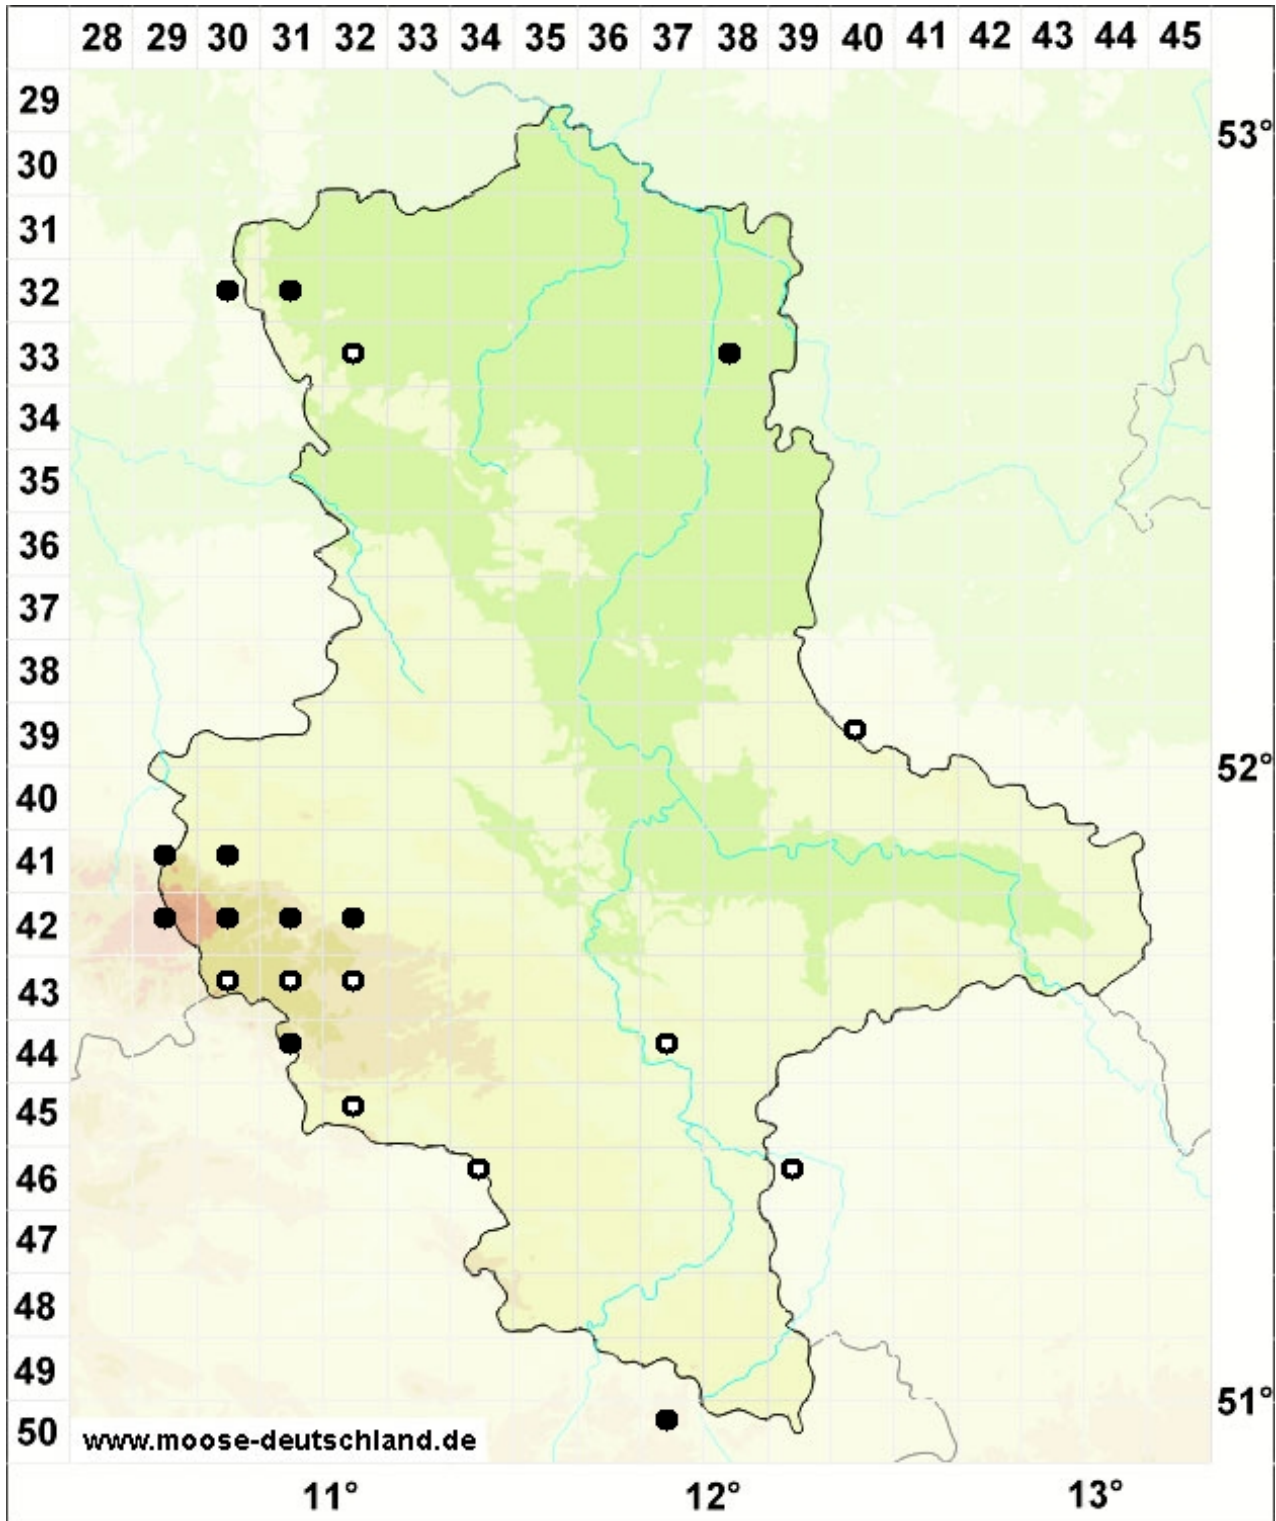

# *Ptilium crista-castrensis* (Hedw.) De Not.

Echtes Federmoos, Farnwedelmoos

**Legende:**

**Farben:**

Grün: Neufund für Deutschland oder für ein Bundesland  
 Rot: Neue oder ergänzende Angaben seit dem Erscheinen  
 des Moosatlas (Meinunger & Schröder 2007)  
 Schwarz: Angaben aus dem Moosatlas (Meinunger &  
 Schröder 2007)

**Zusätze:**

Ausgefülltes Symbol:  
 Zeitraum von 1980 bis heute (Aktuelle Angabe)  
 Leeres Symbol:  
 Zeitraum vor 1980 (Altangabe)  
 Schrägstrich durch das Symbol:  
 Ortsangabe ungenau (geogr. Unschärfe)

**Symbole:**

Fragezeichen: Unsichere Bestimmung (cf.-Angabe)  
 Kreis: Literatur- oder Geländeangabe  
 Minus (-): Streichung einer bekannten Angabe  
 Quadrat: Herbarbeleg