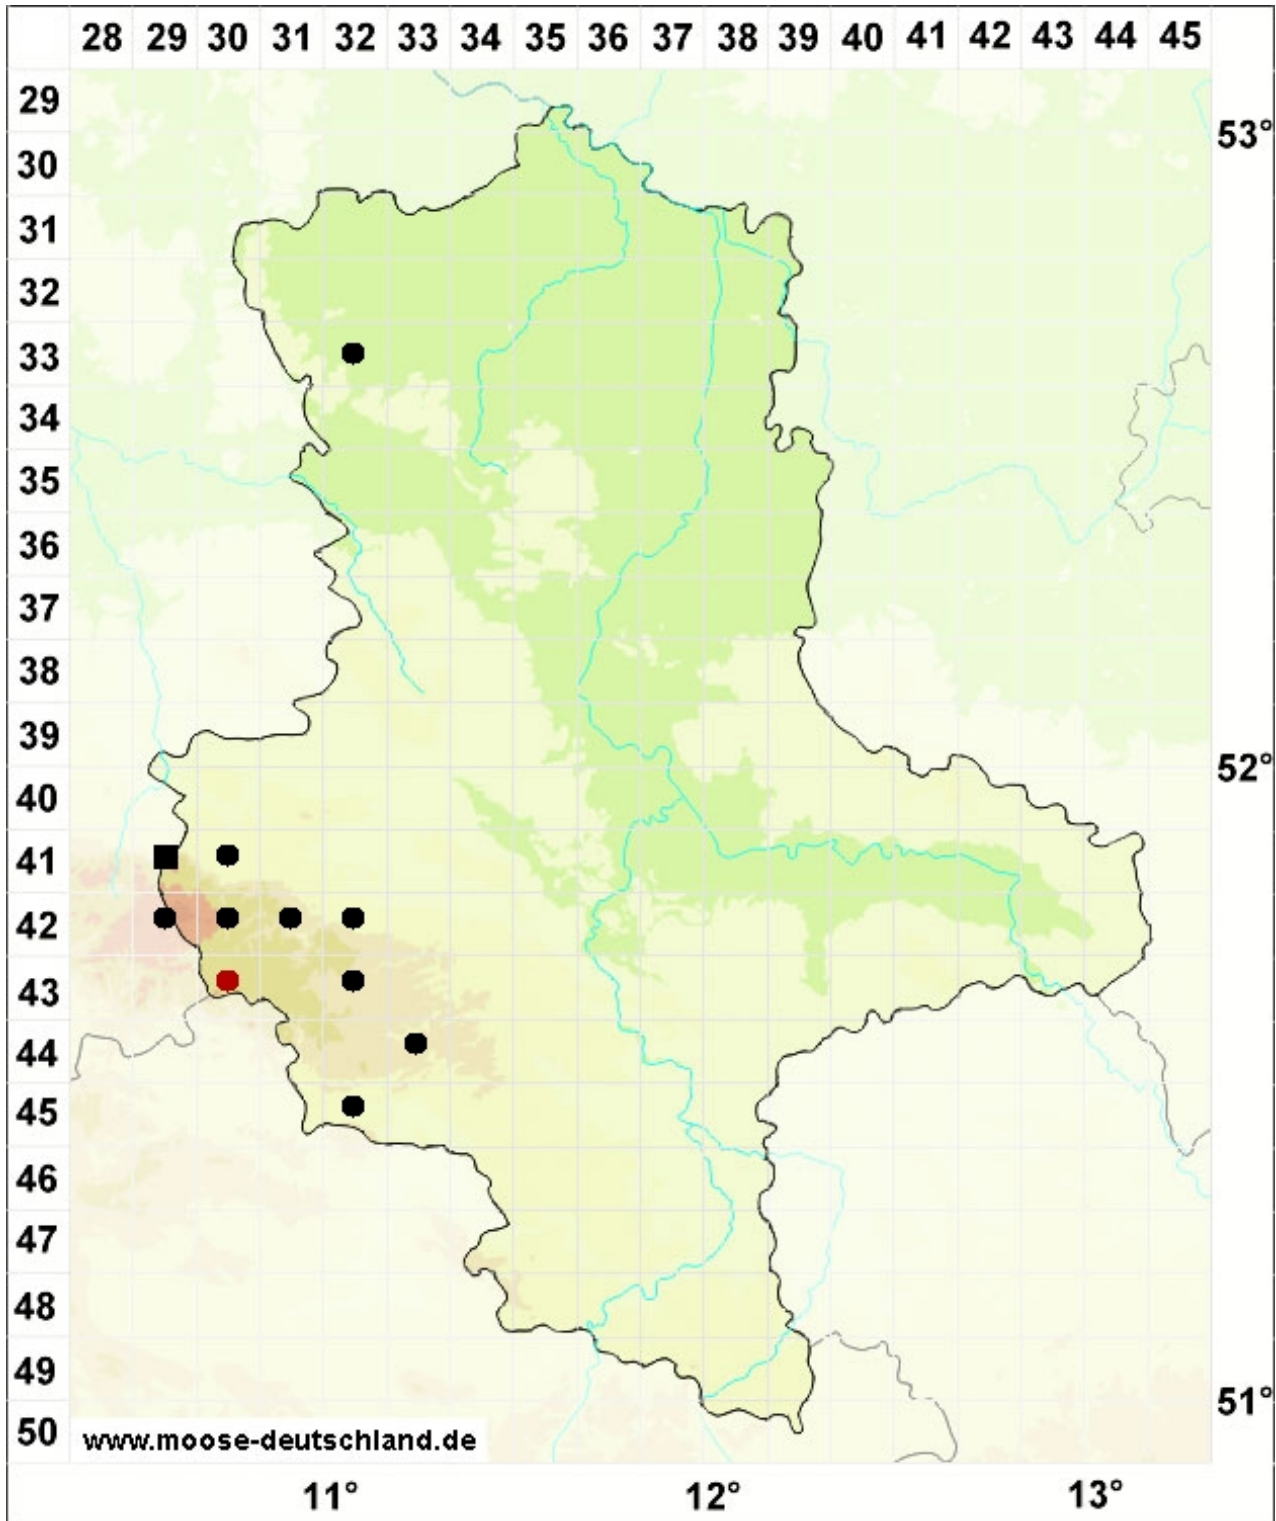

# Racomitrium fasciculare (Hedw.) Brid.

Büschel-Zackenmützenmoos

## Legende:

### Farben:

Grün: Neufund für Deutschland oder für ein Bundesland  
 Rot: Neue oder ergänzende Angaben seit dem Erscheinen  
 des Moosatlas (Meinunger & Schröder 2007)  
 Schwarz: Angaben aus dem Moosatlas (Meinunger &  
 Schröder 2007)

### Zusätze:

Ausgefülltes Symbol:  
 Zeitraum von 1980 bis heute (Aktuelle Angabe)  
 Leeres Symbol:  
 Zeitraum vor 1980 (Altangabe)  
 Schrägstrich durch das Symbol:  
 Ortsangabe ungenau (geogr. Unschärfe)