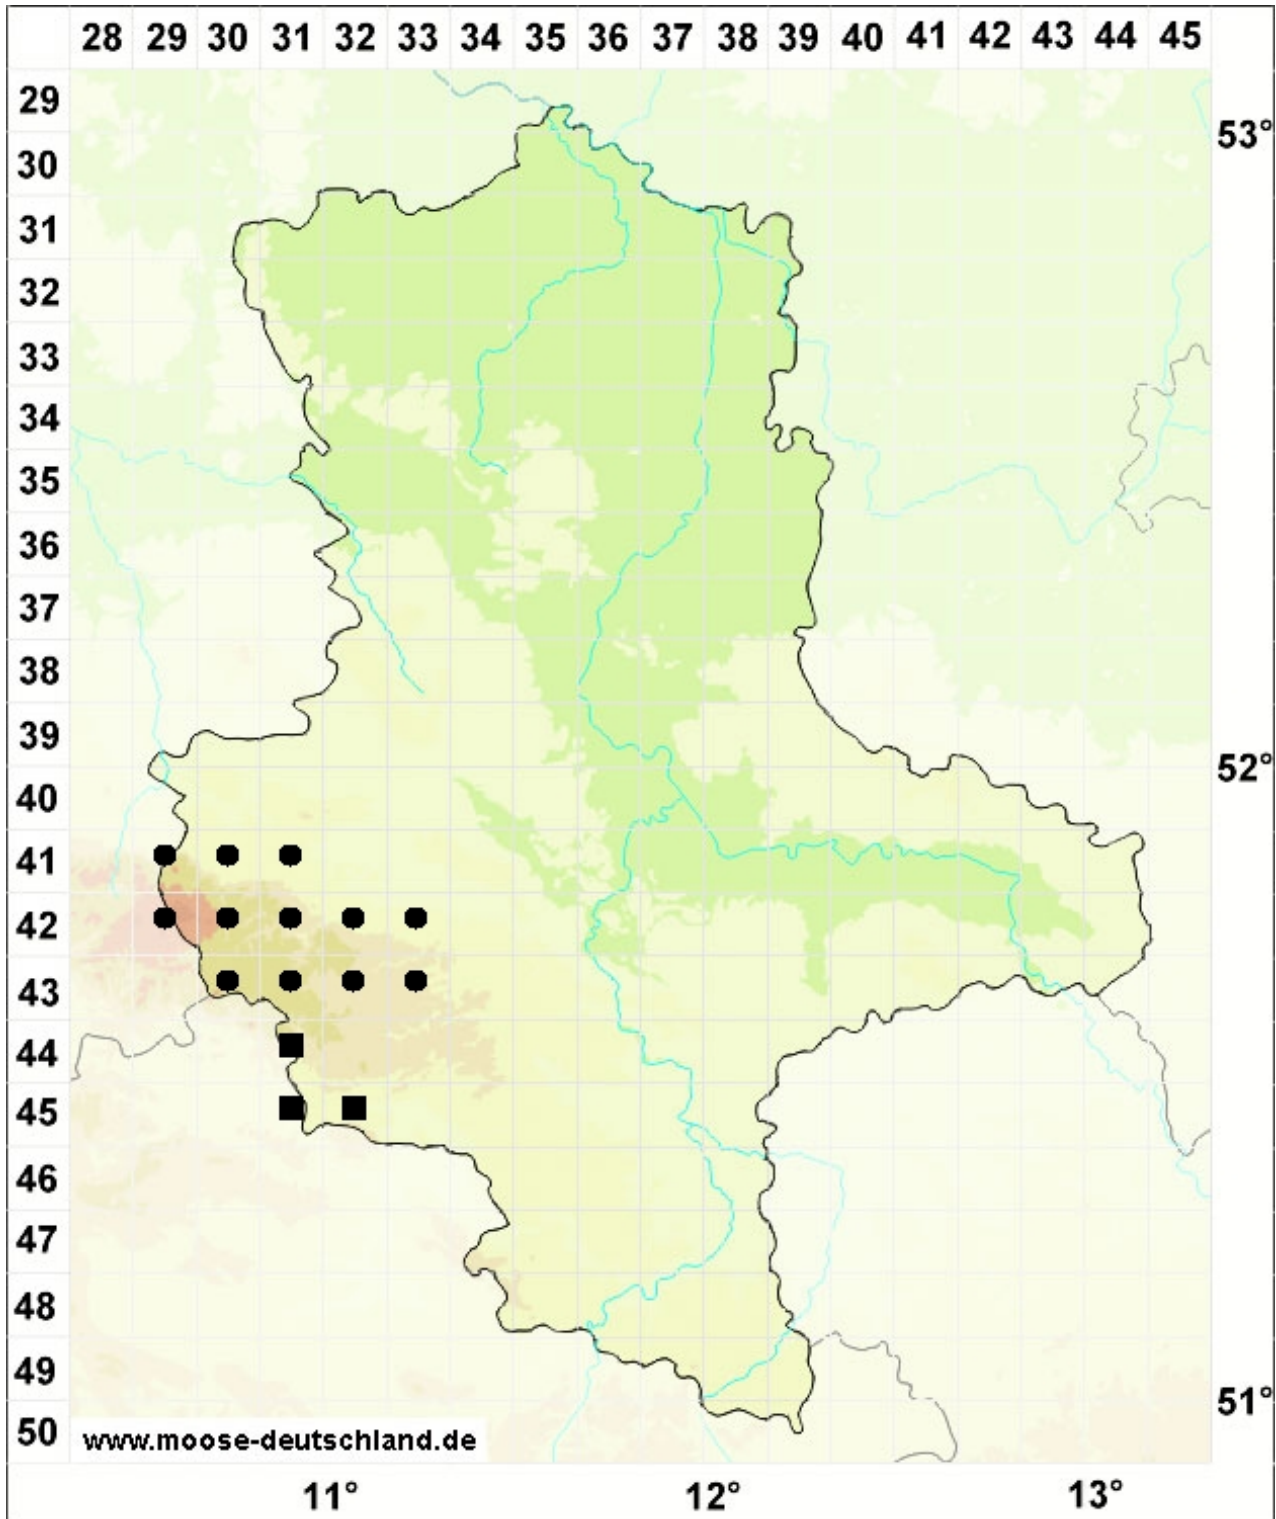

Sphenolobus minutus (Schreb. ex D.Crantz) Berggr.

Kleines Keillappenmoos

Legende:

Farben:

Grün: Neufund für Deutschland oder für ein Bundesland
 Rot: Neue oder ergänzende Angaben seit dem Erscheinen des Moosatlas (Meinunger & Schröder 2007)
 Schwarz: Angaben aus dem Moosatlas (Meinunger & Schröder 2007)

Zusätze:

Ausgefülltes Symbol:
 Zeitraum von 1980 bis heute (Aktuelle Angabe)
 Leeres Symbol:
 Zeitraum vor 1980 (Altangabe)
 Schrägstrich durch das Symbol:
 Ortsangabe ungenau (geogr. Unschärfe)

Symbole:

Fragezeichen: Unsichere Bestimmung (cf.-Angabe)
 Kreis: Literatur- oder Geländeangabe
 Minus (-): Streichung einer bekannten Angabe
 Quadrat: Herbarbeleg