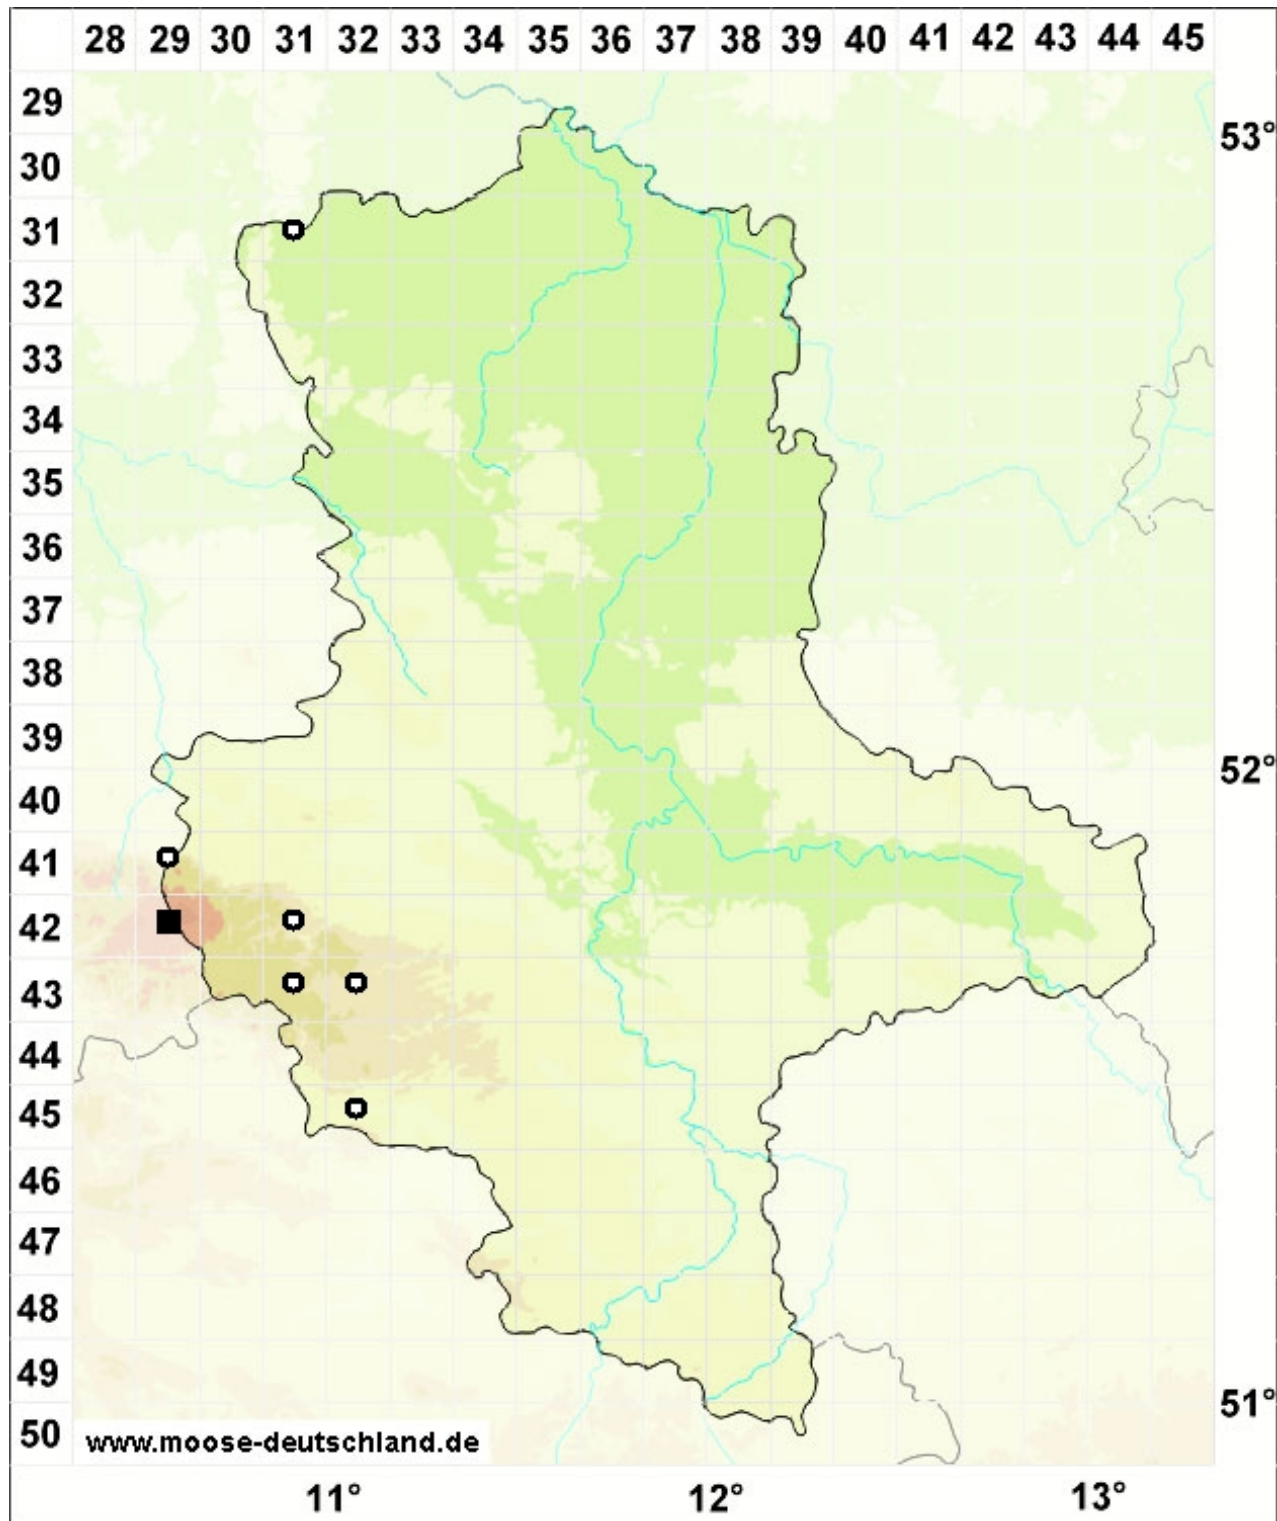

# Uloa coarctata (P.Beauv.) Hammar

Engmündiges Krausblattmoos

## Legende:

### Farben:

Grün: Neufund für Deutschland oder für ein Bundesland  
Rot: Neue oder ergänzende Angaben seit dem Erscheinen  
des Moosatlas (Meinunger & Schröder 2007)  
Schwarz: Angaben aus dem Moosatlas (Meinunger &  
Schröder 2007)

### Zusätze:

Ausgefülltes Symbol:  
Zeitraum von 1980 bis heute (Aktuelle Angabe)  
Leeres Symbol:  
Zeitraum vor 1980 (Altangabe)  
Schrägstrich durch das Symbol:  
Ortsangabe ungenau (geogr. Unschärfe)